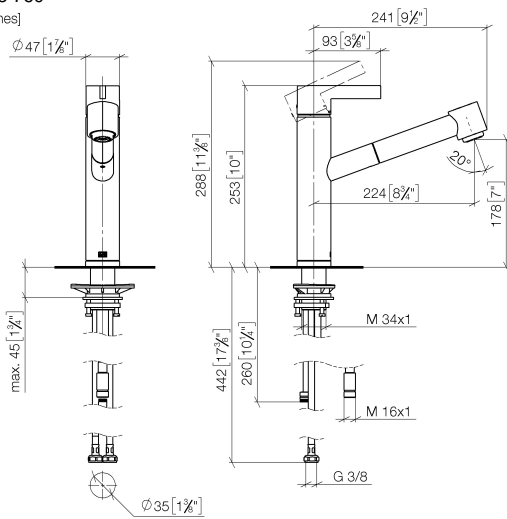

**ENO Miscelatore monocomando ad estrazione Pull-out con funzione doccetta -
Platinato spazzolato**

ENO

33 875 760

- sporgenza 225 mm
- bocca girevole 130°
- Getto con aria e getto a doccia
- altezza rubinetteria 254 mm
- altezza fino al rompigitto 179 mm
- diametro foro 35 mm
- flessibile doccetta in metallo 1600mm
- portata max 9,6 l/min a una pressione idraulica di 3 bar
- senza piombo
- Questo prodotto può aiutare un edificio a soddisfare i requisiti dei Green Building Rating Systems, ad es. LEED®, BREEAM®, DGNB

33 875 760

mm [inches]

Diagramma di portata

Certificati

Belgaqua_21-027- 27_3. LGA_28656. GDV_0400277.

**ENO Miscelatore monocomando ad estrazione Pull-out con funzione doccia -
Platinato spazzolato**

ENO

33 875 760

Parts for other
finishes can be found
here: Cromato

33 875 760

Elenco delle parti di ricambio

N.	Codice articolo	Denominazione	Quantità necessaria	Tempo di produzione
1	09 20 76 001-06	manopola	1	10
2	90 31 20 109 00 90	tappo	1	2
3	90 31 11 030 00 90	perno	1	2
4	09 28 30 012-06	copertura	1	10
5	09 14 10 102 90	guarnizione	1	2
6	09 24 04 270 90	dado	1	2
7	90 28 10 148 00 90	accessori	1	2
8	90 15 05 064 00 90	cartuccia	1	2
9	04 30 02 121 00-85	flessibile	1	30
10	90 24 03 255 00-06	bussola	1	10
11	09 23 01 039 90	setaccio	1	2
12	90 12 11 098 00-06	doccia	1	10
13	09 14 15 029 90	anello	1	2
14	09 28 10 144 90	anello	1	2
15	09 14 10 034 90	guarnizione	1	2
16	09 27 76 001-06	rosetta	1	10
17	09 14 10 036 90	guarnizione	1	2
18	04 30 04 098 00 90	flessibile	2	60
19	04 30 11 040 00 90	set di fissaggio	1	2
20	04 28 20 067 00 90	tubo	1	2
21	04 21 50 010 00 90	accessori	1	2
22	09 30 03 038 90	flessibile	1	2
23	90 24 03 253 00 90	adattatore	1	2
24	90 30 09 031 00 90	chiave	1	2