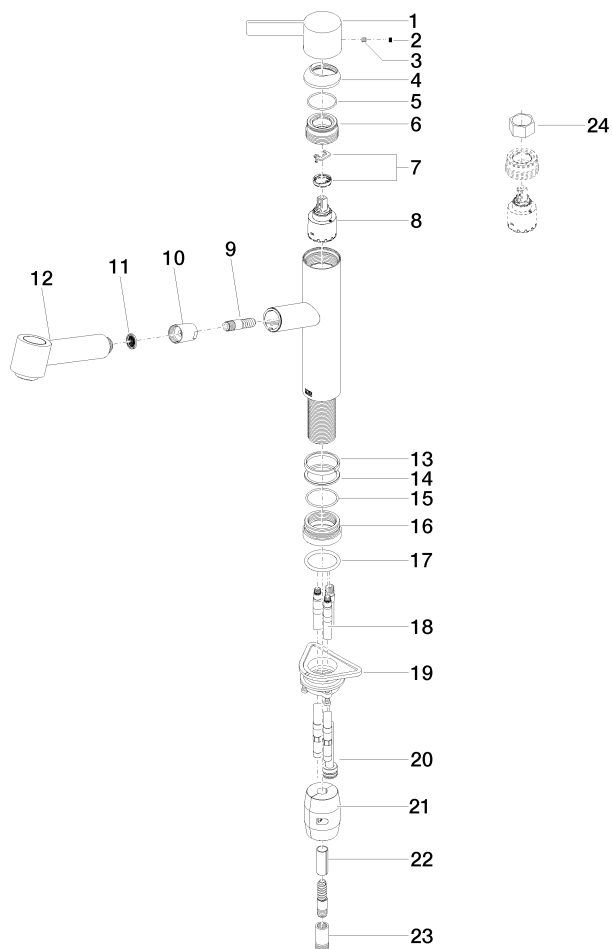

**ENO Miscelatore monocomando ad estrazione Pull-out con funzione doccetta -
Platinato spazzolato**

ENO

33 875 760

- sporgenza 225 mm
- bocca girevole 130°
- Getto con aria e getto a doccia
- altezza rubinetteria 254 mm
- altezza fino al rompigitto 179 mm
- diametro foro 35 mm
- flessibile doccetta in metallo 1600mm
- portata max 9,6 l/min a una pressione idraulica di 3 bar
- senza piombo
- Questo prodotto può aiutare un edificio a soddisfare i requisiti dei Green Building Rating Systems, ad es. LEED®, BREEAM®, DGNB

Prodotti complementari

**Comando piletta ad eccentrico con manopola con manopola -
Platinato spazzolato** 10 712 970-06

Prodotti complementari

**Dispenser senza rosetta -
Platinato spazzolato** 82 424 970-06

33 875 760

mm [inches]

Diagramma di portata

Certificati

Belgaqua_21-027- 27_3. LGA_28656. GDV_0400277.

**ENO Miscelatore monocomando ad estrazione Pull-out con funzione doccia -
Platinato spazzolato**

ENO

33 875 760

Parts for other
finishes can be found
here: Cromato

33 875 760

Elenco delle parti di ricambio

N.	Codice articolo	Denominazione	Quantità necessaria	Tempo di produzione
1	09 20 76 001-06	manopola	1	10
2	90 31 20 109 00 90	tappo	1	2
3	90 31 11 030 00 90	perno	1	2
4	09 28 30 012-06	copertura	1	10
5	09 14 10 102 90	guarnizione	1	2
6	09 24 04 270 90	dado	1	2
7	90 28 10 148 00 90	accessori	1	2
8	90 15 05 064 00 90	cartuccia	1	2
9	04 30 02 121 00-85	flessibile	1	30
10	90 24 03 255 00-06	bussola	1	10
11	09 23 01 039 90	setaccio	1	2
12	90 12 11 098 00-06	doccia	1	10
13	09 14 15 029 90	anello	1	2
14	09 28 10 144 90	anello	1	2
15	09 14 10 034 90	guarnizione	1	2
16	09 27 76 001-06	rosetta	1	10
17	09 14 10 036 90	guarnizione	1	2
18	04 30 04 098 00 90	flessibile	2	60
19	04 30 11 040 00 90	set di fissaggio	1	2
20	04 28 20 067 00 90	tubo	1	2
21	04 21 50 010 00 90	accessori	1	2
22	09 30 03 038 90	flessibile	1	2
23	90 24 03 253 00 90	adattatore	1	2
24	90 30 09 031 00 90	chiave	1	2