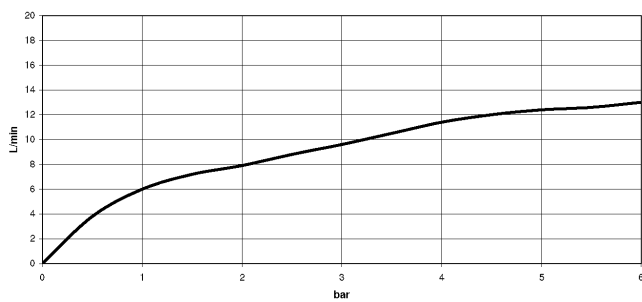

33 875 760

mm [inches]

Diagramma di portata

Certificati

Belgaqua_21-027- 27_3. LGA_28656. GDV_0400277.

**ENO Miscelatore monocomando ad estrazione Pull-out con funzione doccia -
Platinato spazzolato**

ENO

33 875 760