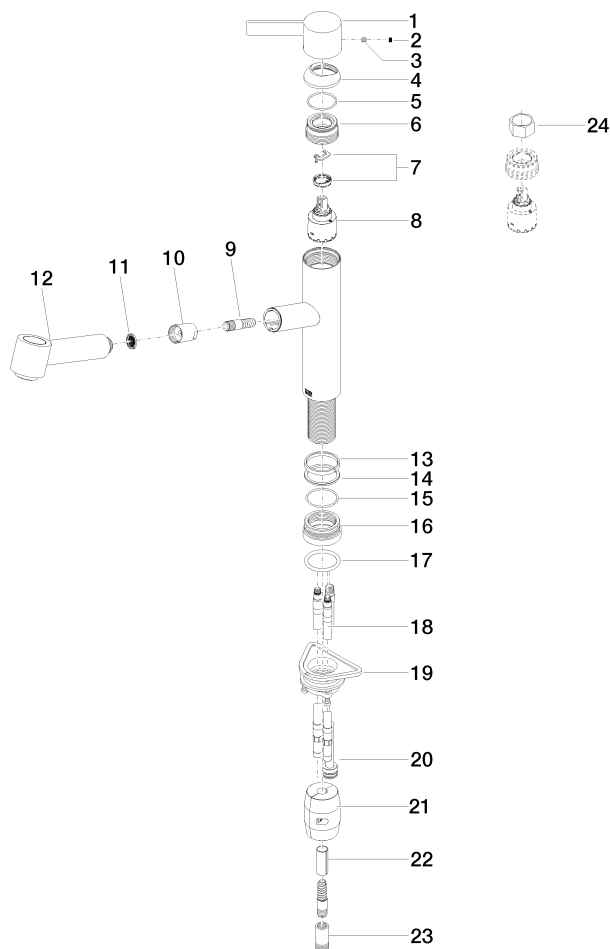

**ENO Miscelatore monocomando ad estrazione Pull-out con funzione doccia -
Ottone spazzolato (Oro 23k)**

ENO

33 875 760

- sporgenza 225 mm
- bocca girevole 130°
- Getto con aria e getto a doccia
- altezza rubinetteria 254 mm
- altezza fino al rompigitto 179 mm
- diametro foro 35 mm
- flessibile doccia in metallo 1600mm
- portata max 9,6 l/min a una pressione idraulica di 3 bar
- senza piombo
- Questo prodotto può aiutare un edificio a soddisfare i requisiti dei Green Building Rating Systems, ad es. LEED®, BREEAM®, DGNB

33 875 760

mm [inches]

Diagramma di portata

Certificati

Belgaqua_21-027- 27_3. LGA_28656. GDV_0400277.

**ENO Miscelatore monocomando ad estrazione Pull-out con funzione doccia -
Ottone spazzolato (Oro 23k)**

ENO

33 875 760

Parts for other
finishes can be found
here: Cromato

**ENO Miscelatore monocomando ad estrazione Pull-out con funzione doccetta -
Ottone spazzolato (Oro 23k)**

ENO

33 875 760

Elenco delle parti di ricambio

N.	Codice articolo	Denominazione	Quantità necessaria	Tempo di produzione
1	09 20 76 001-28	manopola	1	20
2	90 31 20 109 00 90	tappo	1	2
3	90 31 11 030 00 90	perno	1	2
4	09 28 30 012-28	copertura	1	20
5	09 14 10 102 90	guarnizione	1	2
6	09 24 04 270 90	dado	1	2
7	90 28 10 148 00 90	accessori	1	2
8	90 15 05 064 00 90	cartuccia	1	2
9	04 30 02 121 00-85	flessibile	1	30
10	90 24 03 255 00-28	bussola	1	20
11	09 23 01 039 90	setaccio	1	2
12	90 12 11 098 00-28	doccia	1	20
13	09 14 15 029 90	anello	1	2
14	09 28 10 144 90	anello	1	2
15	09 14 10 034 90	guarnizione	1	2
16	09 27 76 001-28	rosetta	1	20
17	09 14 10 036 90	guarnizione	1	2
18	04 30 04 098 00 90	flessibile	2	60
19	04 30 11 040 00 90	set di fissaggio	1	2
20	04 28 20 067 00 90	tubo	1	2
21	04 21 50 010 00 90	accessori	1	2
22	09 30 03 038 90	flessibile	1	2
23	90 24 03 253 00 90	adattatore	1	2
24	90 30 09 031 00 90	chiave	1	2