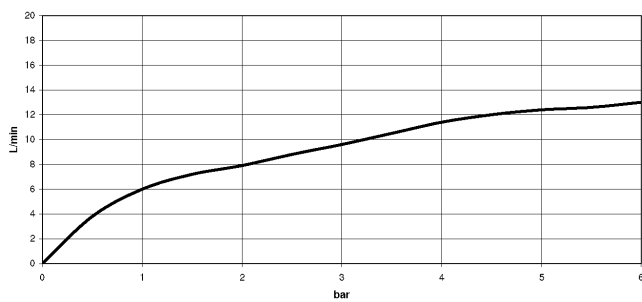

33 875 760

mm [inches]

Diagramma di portata

Certificati

Belgaqua_21-027- 27_3. LGA_28656. GDV_0400277.

**ENO Miscelatore monocomando ad estrazione Pull-out con funzione doccia -
Ottone spazzolato (Oro 23k)**