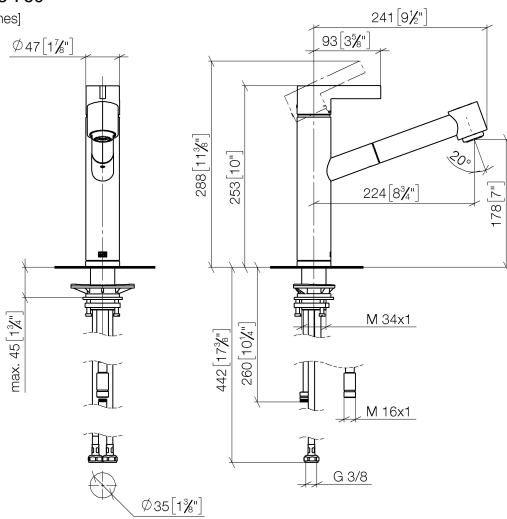

**ENO Miscelatore monocomando ad estrazione Pull-out con funzione doccia -
Ottone spazzolato (Oro 23k)**

ENO

33 875 760

- sporgenza 225 mm
- bocca girevole 130°
- Getto con aria e getto a doccia
- altezza rubinetteria 254 mm
- altezza fino al rompigitto 179 mm
- diametro foro 35 mm
- flessibile doccia in metallo 1600mm
- portata max 9,6 l/min a una pressione idraulica di 3 bar
- senza piombo
- Questo prodotto può aiutare un edificio a soddisfare i requisiti dei Green Building Rating Systems, ad es. LEED®, BREEAM®, DGNB

33 875 760

mm [inches]

Diagramma di portata

Certificati

Belgaqua_21-027- 27_3. LGA_28656. GDV_0400277.

**ENO Miscelatore monocomando ad estrazione Pull-out con funzione doccia -
Ottone spazzolato (Oro 23k)**

ENO

33 875 760

Parts for other
finishes can be found
here: Cromato

**ENO Miscelatore monocomando ad estrazione Pull-out con funzione doccetta -
Ottone spazzolato (Oro 23k)**

ENO

33 875 760

Elenco delle parti di ricambio

N.	Codice articolo	Denominazione	Quantità necessaria	Tempo di produzione
1	09 20 76 001-28	manopola	1	20
2	90 31 20 109 00 90	tappo	1	2
3	90 31 11 030 00 90	perno	1	2
4	09 28 30 012-28	copertura	1	20
5	09 14 10 102 90	guarnizione	1	2
6	09 24 04 270 90	dado	1	2
7	90 28 10 148 00 90	accessori	1	2
8	90 15 05 064 00 90	cartuccia	1	2
9	04 30 02 121 00-85	flessibile	1	30
10	90 24 03 255 00-28	bussola	1	20
11	09 23 01 039 90	setaccio	1	2
12	90 12 11 098 00-28	doccia	1	20
13	09 14 15 029 90	anello	1	2
14	09 28 10 144 90	anello	1	2
15	09 14 10 034 90	guarnizione	1	2
16	09 27 76 001-28	rosetta	1	20
17	09 14 10 036 90	guarnizione	1	2
18	04 30 04 098 00 90	flessibile	2	60
19	04 30 11 040 00 90	set di fissaggio	1	2
20	04 28 20 067 00 90	tubo	1	2
21	04 21 50 010 00 90	accessori	1	2
22	09 30 03 038 90	flessibile	1	2
23	90 24 03 253 00 90	adattatore	1	2
24	90 30 09 031 00 90	chiave	1	2