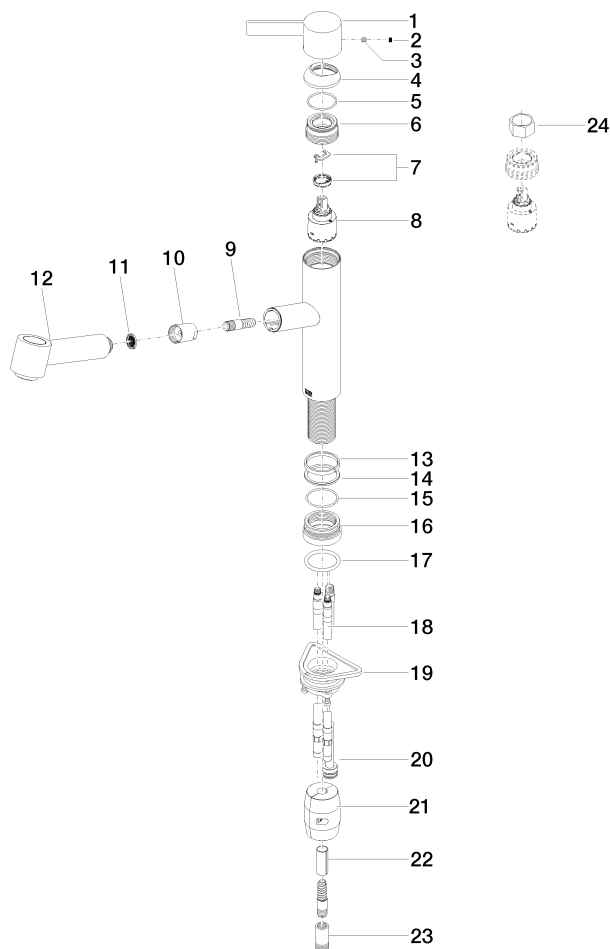

**ENO Miscelatore monocomando ad estrazione Pull-out con funzione doccia -  
Dark Platinum spazzolato**

ENO

33 875 760

- sporgenza 225 mm
- bocca girevole 130°
- Getto con aria e getto a doccia
- altezza rubinetteria 254 mm
- altezza fino al rompigitto 179 mm
- diametro foro 35 mm
- flessibile doccia in metallo 1600mm
- portata max 9,6 l/min a una pressione idraulica di 3 bar
- senza piombo
- Questo prodotto può aiutare un edificio a soddisfare i requisiti dei Green Building Rating Systems, ad es. LEED®, BREEAM®, DGNB

33 875 760

mm [inches]

**Diagramma di portata**

**Certificati**

Belgaqua\_21-027- 27\_3. LGA\_28656. GDV\_0400277.

**ENO Miscelatore monocomando ad estrazione Pull-out con funzione doccia -  
Dark Platinum spazzolato**

ENO

33 875 760

Parts for other  
finishes can be found  
here: Cromato

33 875 760

Elenco delle parti di ricambio

N.	Codice articolo	Denominazione	Quantità necessaria	Tempo di produzione
1	09 20 76 001-99	manopola	1	30
2	90 31 20 109 00 90	tappo	1	2
3	90 31 11 030 00 90	perno	1	2
4	09 28 30 012-99	copertura	1	30
5	09 14 10 102 90	guarnizione	1	2
6	09 24 04 270 90	dado	1	2
7	90 28 10 148 00 90	accessori	1	2
8	90 15 05 064 00 90	cartuccia	1	2
9	04 30 02 121 00-85	flessibile	1	30
10	90 24 03 255 00-99	bussola	1	30
11	09 23 01 039 90	setaccio	1	2
12	90 12 11 098 00-99	doccia	1	30
13	09 14 15 029 90	anello	1	2
14	09 28 10 144 90	anello	1	2
15	09 14 10 034 90	guarnizione	1	2
16	09 27 76 001-99	rosetta	1	30
17	09 14 10 036 90	guarnizione	1	2
18	04 30 04 098 00 90	flessibile	2	60
19	04 30 11 040 00 90	set di fissaggio	1	2
20	04 28 20 067 00 90	tubo	1	2
21	04 21 50 010 00 90	accessori	1	2
22	09 30 03 038 90	flessibile	1	2
23	90 24 03 253 00 90	adattatore	1	2
24	90 30 09 031 00 90	chiave	1	2