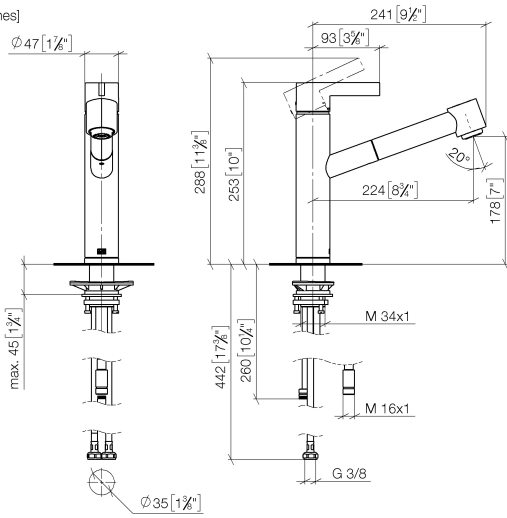

**ENO Miscelatore monocomando ad estrazione Pull-out con funzione doccia -  
Dark Platinum spazzolato**

ENO

33 875 760

- sporgenza 225 mm
- bocca girevole 130°
- Getto con aria e getto a doccia
- altezza rubinetteria 254 mm
- altezza fino al rompigitto 179 mm
- diametro foro 35 mm
- flessibile doccia in metallo 1600mm
- portata max 9,6 l/min a una pressione idraulica di 3 bar
- senza piombo
- Questo prodotto può aiutare un edificio a soddisfare i requisiti dei Green Building Rating Systems, ad es. LEED®, BREEAM®, DGNB

33 875 760

mm [inches]

**Diagramma di portata**

**Certificati**

Belgaqua\_21-027- 27\_3. LGA\_28656. GDV\_0400277.

**ENO Miscelatore monocomando ad estrazione Pull-out con funzione doccia -  
Dark Platinum spazzolato**

ENO

33 875 760

Parts for other  
finishes can be found  
here: Cromato

33 875 760

Elenco delle parti di ricambio

N.	Codice articolo	Denominazione	Quantità necessaria	Tempo di produzione
1	09 20 76 001-99	manopola	1	30
2	90 31 20 109 00 90	tappo	1	2
3	90 31 11 030 00 90	perno	1	2
4	09 28 30 012-99	copertura	1	30
5	09 14 10 102 90	guarnizione	1	2
6	09 24 04 270 90	dado	1	2
7	90 28 10 148 00 90	accessori	1	2
8	90 15 05 064 00 90	cartuccia	1	2
9	04 30 02 121 00-85	flessibile	1	30
10	90 24 03 255 00-99	bussola	1	30
11	09 23 01 039 90	setaccio	1	2
12	90 12 11 098 00-99	doccia	1	30
13	09 14 15 029 90	anello	1	2
14	09 28 10 144 90	anello	1	2
15	09 14 10 034 90	guarnizione	1	2
16	09 27 76 001-99	rosetta	1	30
17	09 14 10 036 90	guarnizione	1	2
18	04 30 04 098 00 90	flessibile	2	60
19	04 30 11 040 00 90	set di fissaggio	1	2
20	04 28 20 067 00 90	tubo	1	2
21	04 21 50 010 00 90	accessori	1	2
22	09 30 03 038 90	flessibile	1	2
23	90 24 03 253 00 90	adattatore	1	2
24	90 30 09 031 00 90	chiave	1	2