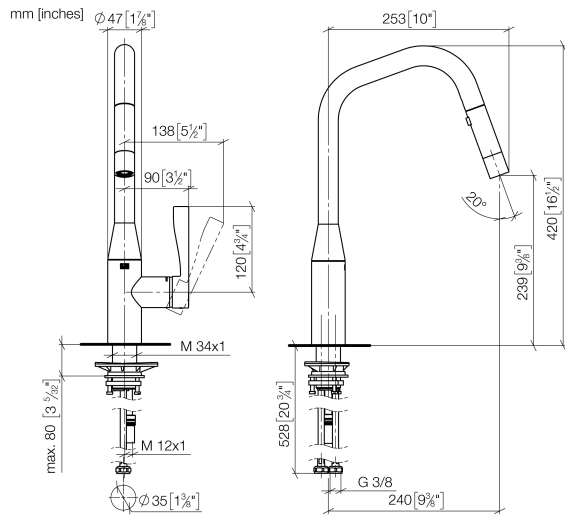

**SYNC Miscelatore monocomando ad estrazione Pull-down con funzione
doccetta - Nero opaco**

SYNC

33 875 895

- sporgenza 240 mm
- bocca girevole 360°
- Possibilità di limitarne la rotazione con il set di riduzione 12 821 970 90
- Getto laminare e a doccia
- altezza rubinetteria 420 mm
- altezza fino al regolatore del getto laminare 240 mm
- diametro foro 35 mm
- Flessibile doccetta in metallo 1800mm
- testina doccetta con sistema anticalcare
- portata max 10,4 l/min a una pressione idraulica di 3 bar
- senza piombo
- Questo prodotto può aiutare un edificio a soddisfare i requisiti dei Green Building Rating Systems, ad es. LEED®, BREEAM®, DGNB

Prodotti complementari

	Comando piletta ad eccentrico con manopola con manopola - Nero opaco	10 712 970-33
--	---	---------------

Prodotti complementari

	Dispenser senza rosetta - Nero opaco	82 424 970-33
--	---	---------------

Prodotti complementari

	Comando piletta ad eccentrico con manopola con manopola - Nero opaco	10 712 970-33
--	---	---------------

33 875 895

Diagramma di portata

Certificati

GDV_0400314.

33 875 895