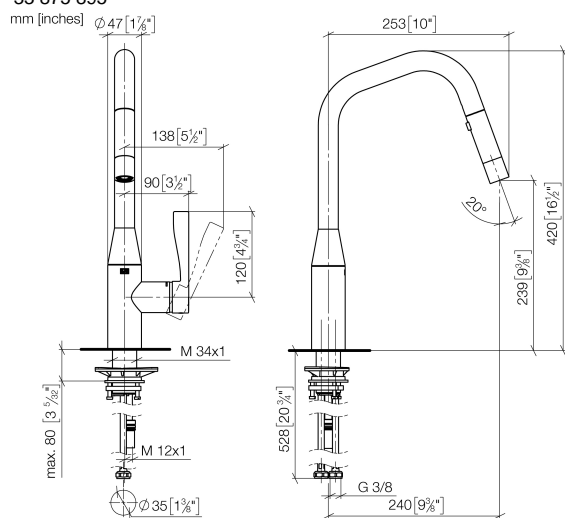

**SYNC Miscelatore monocomando ad estrazione Pull-down con funzione doccia - Cromo spazzolato**

SYNC

33 875 895

- sporgenza 240 mm
  - bocca girevole 360°
  - Possibilità di limitarne la rotazione con il set di riduzione 12 821 970 90
  - Getto laminare e a doccia
  - altezza rubinetteria 420 mm
  - altezza fino al regolatore del getto laminare 240 mm
  - diametro foro 35 mm
  - Flessibile doccia in metallo 1800mm
  - testina doccia con sistema anticalcare
  - portata max 10,4 l/min a una pressione idraulica di 3 bar
  - senza piombo
  - Questo prodotto può aiutare un edificio a soddisfare i requisiti dei Green Building Rating Systems, ad es. LEED®, BREEAM®, DGNB
- Sistema di sicurezza antiriflusso.

**Prodotti complementari**

**Set limitazione di giro -** 12 821 970 90

**Prodotti complementari**

**Dispenser senza rosetta - Cromo spazzolato** 82 424 970-93

**Prodotti complementari**

**Comando piletta ad eccentrico con manopola con manopola - Cromo spazzolato** 10 712 970-93

### Diagramma di portata