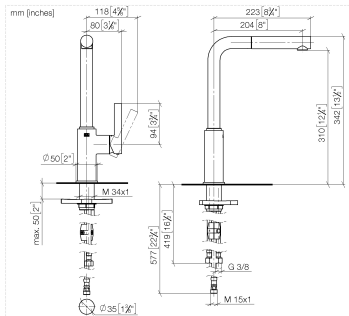

Sistema di sicurezza antiriflusso.

	Cromato	33 950 210-00
	Soft Black	33 950 210-69
	Nickel spazzolato	33 950 210-70

DORNBRACHT PIUR Miscelatore monocomando ad estrazione Pull-out - Cromato

33 950 210

Diagramma di portata

Elenco delle parti di ricambio

N.	Codice articolo	Denominazione	Quantità necessaria	Tempo di produzione
1	90 12 11 180 00-00	doccia	1	2
2	90 14 05 081 00 90	guarnizione	1	2
3	90 23 01 051 00 90	limitatore di portata	1	2
4	90 30 02 101 00 90	flessibile	1	2
5	90 14 15 060 00 90	corredo della guarnizione	1	2
6	90 15 05 060 00 90	cartuccia	1	2
7	90 28 30 011 00-00	copertura	1	2
8	90 20 21 001 00-00	manopola	1	2
9	90 27 21 001 00-00	rosetta	1	2
10	90 30 01 200 00 90	Albero	1	2
11	90 23 10 003 00 90	set di fissaggio	1	2
12	04 30 04 101 00 90	flessibile	2	2
13	90 30 04 110 00 90	flessibile	1	2