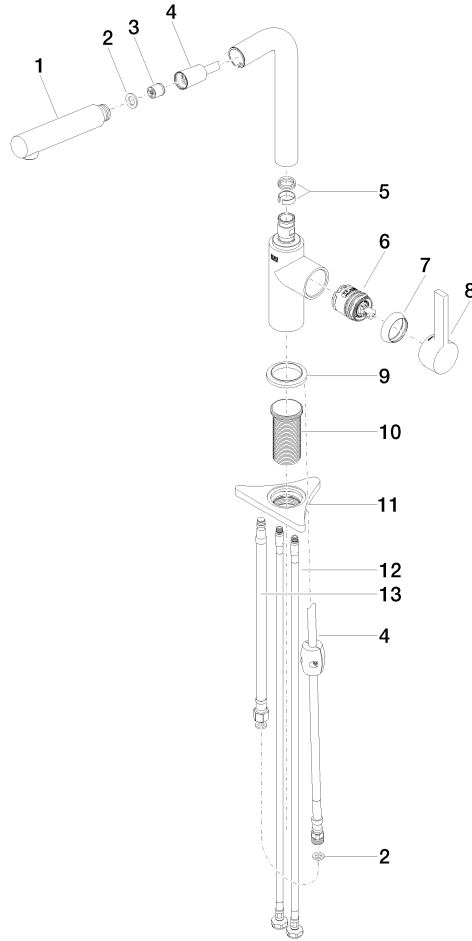

DORNBRAUCH PIUR Miscelatore monocomando ad estrazione Pull-out - Cromato

33 950 210

- sporgenza 204 mm
- bocca girevole 360°
- Getto con aria
- portata max 8 l/min a una pressione idraulica di 3 bar
- Flessibile doccetta trecciato 1500mm

Sistema di sicurezza antiriflusso.

	Cromato	33 950 210-00
	Soft Black	33 950 210-69
	Nickel spazzolato	33 950 210-70

DORNBRACHT PIUR Miscelatore monocomando ad estrazione Pull-out - Cromato

33 950 210

Diagramma di portata

Certificati

Belgaqua_23-012- ACS_23 ACC NY AbP_10138.
27_3. 306.

DORNBRACHT PIUR Miscelatore monocomando ad estrazione Pull-out - Cromato

33 950 210

Parts for other finishes can be found here: [Soft Black](#)

Elenco delle parti di ricambio

N.	Codice articolo	Denominazione	Quantità necessaria	Tempo di produzione
1	90 12 11 180 00-00	doccia	1	2
2	90 14 05 081 00 90	guarnizione	1	2
3	90 23 01 051 00 90	limitatore di portata	1	2
4	90 30 02 101 00 90	flessibile	1	2
5	90 14 15 060 00 90	corredo della guarnizione	1	2
6	90 15 05 060 00 90	cartuccia	1	2
7	90 28 30 011 00-00	copertura	1	2
8	90 20 21 001 00-00	manopola	1	2
9	90 27 21 001 00-00	rosetta	1	2
10	90 30 01 200 00 90	Albero	1	2
11	90 23 10 003 00 90	set di fissaggio	1	2
12	04 30 04 101 00 90	flessibile	2	2
13	90 30 04 110 00 90	flessibile	1	2