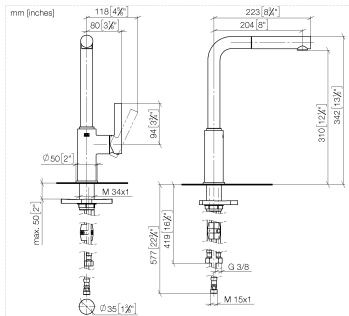

33 950 210

Diagramma di portata

Certificati

Belgaqua_23-012- ACS_23 ACC NY AbP_10138.
27_3. 306.

**DORNBRACHT PIUR Miscelatore monocomando ad estrazione Pull-out -
Nickel spazzolato**

33 950 210

Parts for other
finishes can be found
here: Cromato

Elenco delle parti di ricambio

N.	Codice articolo	Denominazione	Quantità necessaria	Tempo di produzione
1	90 12 11 180 00-70	doccia	1	2
2	90 14 05 081 00 90	guarnizione	1	2
3	90 23 01 051 00 90	limitatore di portata	1	2
4	90 30 02 101 00 90	flessibile	1	2
5	90 14 15 060 00 90	corredo della guarnizione	1	2
6	90 15 05 060 00 90	cartuccia	1	2
7	90 28 30 011 00-70	copertura	1	2
8	90 20 21 001 00-70	manopola	1	2
9	90 27 21 001 00-70	rosetta	1	2
10	90 30 01 200 00 90	Albero	1	2
11	90 23 10 003 00 90	set di fissaggio	1	2
12	04 30 04 101 00 90	flessibile	2	2
13	90 30 04 110 00 90	flessibile	1	2