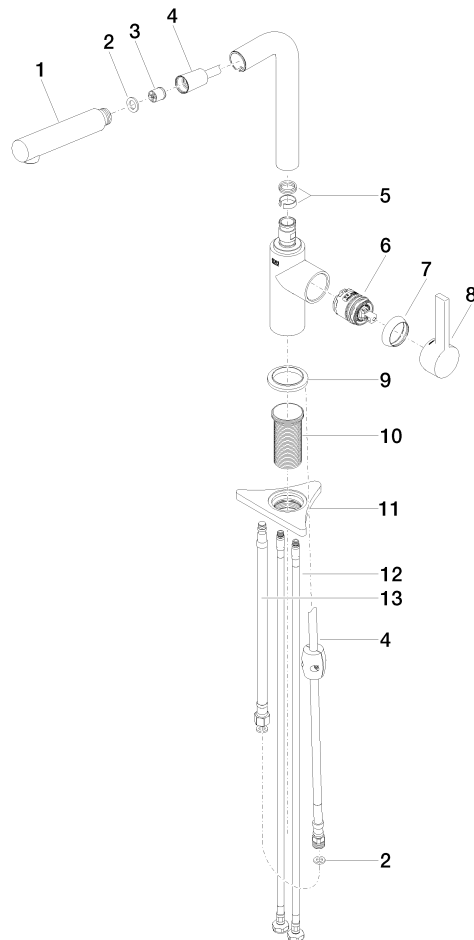

**DORNBRACHT PIUR Miscelatore monocomando ad estrazione Pull-out -
Nickel spazzolato**

33 950 210

- sporgenza 204 mm
- bocca girevole 360°
- Getto con aria
- portata max 8 l/min a una pressione idraulica di 3 bar
- Flessibile doccetta trecciato 1500mm

33 950 210

Diagramma di portata

Certificati

Belgaqua_23-012- ACS_23 ACC NY AbP_10138.
27_3. 306.

**DORNBRACHT PIUR Miscelatore monocomando ad estrazione Pull-out -
Nickel spazzolato**

33 950 210

Parts for other
finishes can be found
here: Cromato

Elenco delle parti di ricambio

N.	Codice articolo	Denominazione	Quantità necessaria	Tempo di produzione
1	90 12 11 180 00-70	doccia	1	2
2	90 14 05 081 00 90	guarnizione	1	2
3	90 23 01 051 00 90	limitatore di portata	1	2
4	90 30 02 101 00 90	flessibile	1	2
5	90 14 15 060 00 90	corredo della guarnizione	1	2
6	90 15 05 060 00 90	cartuccia	1	2
7	90 28 30 011 00-70	copertura	1	2
8	90 20 21 001 00-70	manopola	1	2
9	90 27 21 001 00-70	rosetta	1	2
10	90 30 01 200 00 90	Albero	1	2
11	90 23 10 003 00 90	set di fissaggio	1	2
12	04 30 04 101 00 90	flessibile	2	2
13	90 30 04 110 00 90	flessibile	1	2