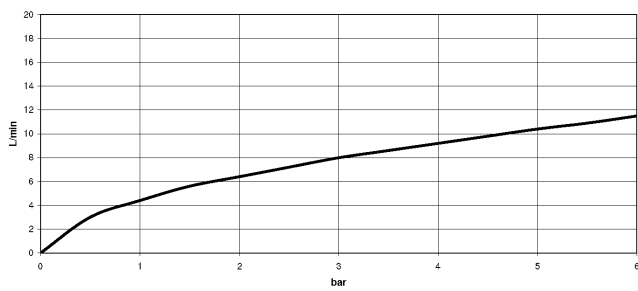

33 950 210

Diagramma di portata

Certificati

Belgaqua_23-012- ACS_23 ACC NY AbP_10138.
27_3. 306.

**DORNBRACHT PIUR Miscelatore monocomando ad estrazione Pull-out -
Nickel spazzolato**

33 950 210

Parts for other
finishes can be found
here: Cromato