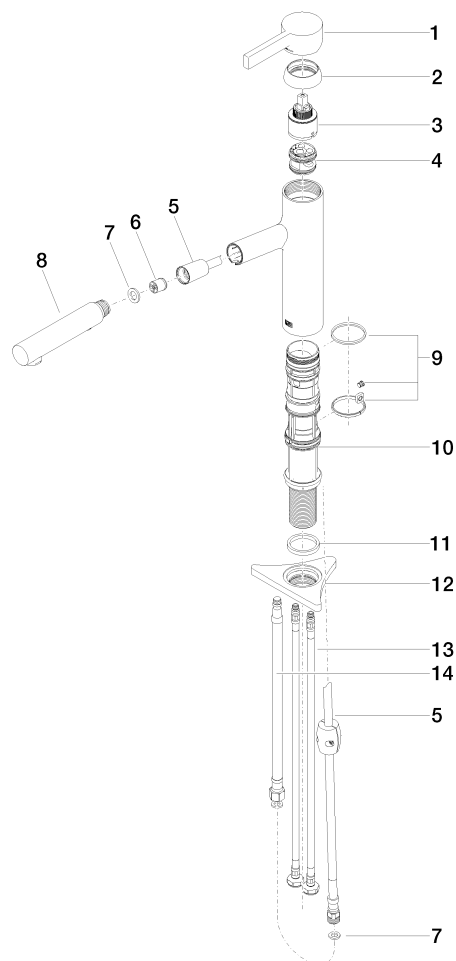

DORNBACHT LYV Miscelatore monocomando ad estrazione Pull-out con
funzione doccia - Cromato

33 960 110

- sporgenza 230 mm
- bocca girevole 120°
- Getto con aria e getto a doccia
- Flessibile doccia trecciato 1500mm
- portata max 7 l/min a una pressione idraulica di 3 bar

33 960 110
mm [inches]

Diagramma di portata

Certificati

Belgaqua_23-012- 27_3. AbP_10067. ACS_23 ACC NY 085.

**DORNBRAUCHT LYV Miscelatore monocomando ad estrazione Pull-out con
funzione doccia - Cromato**

33 960 110

Parts for other
finishes can be found
here: [Soft Black](#)

Elenco delle parti di ricambio

N.	Codice articolo	Denominazione	Quantità necessaria	Tempo di produzione
1	90 20 81 001 00-00	manopola	1	2
2	90 28 30 010 00-00	copertura	1	2
3	90 15 05 067 00 90	cartuccia	1	2
4	90 18 40 227 00 90	inserto	1	2
5	90 30 02 101 00 90	flessibile	1	2
6	90 23 01 051 00 90	limitatore di portata	1	2
7	90 14 05 081 00 90	guarnizione	1	2
8	90 12 11 181 00-00	doccia	1	2
9	90 14 15 062 00 90	corredo della guarnizione	1	2
10	90 30 01 211 00 90	Albero	1	2
11	90 14 05 080 00 90	guarnizione	1	2
12	90 23 10 003 00 90	set di fissaggio	1	2
13	04 30 04 100 00 90	flessibile	2	2
14	90 30 04 110 00 90	flessibile	1	2