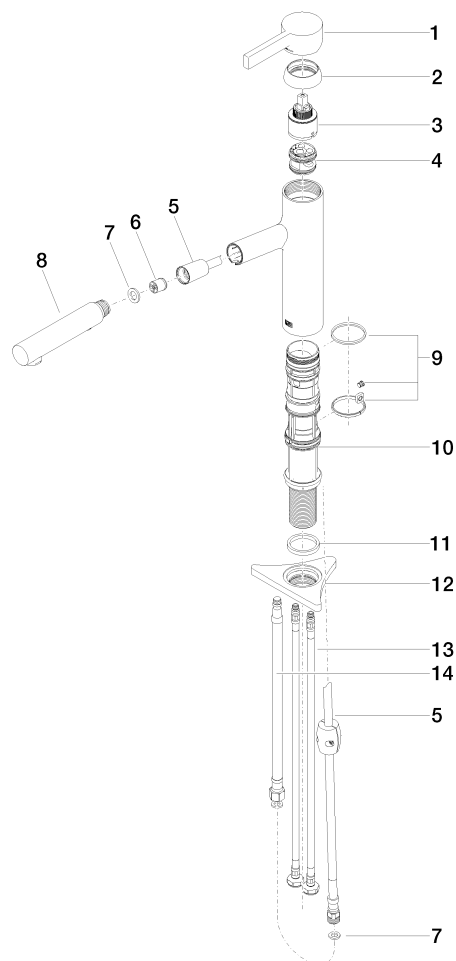

DORNBACHT LYV Miscelatore monocomando ad estrazione Pull-out con
funzione doccia - Soft Black

33 960 110

- sporgenza 230 mm
- bocca girevole 120°
- Getto con aria e getto a doccia
- Flessibile doccia trecciato 1500mm
- portata max 7 l/min a una pressione idraulica di 3 bar

33 960 110
mm [inches]

Diagramma di portata

Certificati

Belgaqua_23-012- 27_3. AbP_10067. ACS_23 ACC NY 085.

**DORNBRAUCH LYV Miscelatore monocomando ad estrazione Pull-out con
funzione doccia - Soft Black**

33 960 110

Parts for other
finishes can be found
here: Cromato

Elenco delle parti di ricambio

N.	Codice articolo	Denominazione	Quantità necessaria	Tempo di produzione
1	90 20 81 001 00-69	manopola	1	2
2	90 28 30 010 00-69	copertura	1	2
3	90 15 05 067 00 90	cartuccia	1	2
4	90 18 40 227 00 90	inserto	1	2
5	90 30 02 101 00 90	flessibile	1	2
6	90 23 01 051 00 90	limitatore di portata	1	2
7	90 14 05 081 00 90	guarnizione	1	2
8	90 12 11 181 00-69	doccia	1	2
9	90 14 15 062 00 90	corredo della guarnizione	1	2
10	90 30 01 211 00 90	Albero	1	2
11	90 14 05 080 00 90	guarnizione	1	2
12	90 23 10 003 00 90	set di fissaggio	1	2
13	04 30 04 100 00 90	flessibile	2	2
14	90 30 04 110 00 90	flessibile	1	2