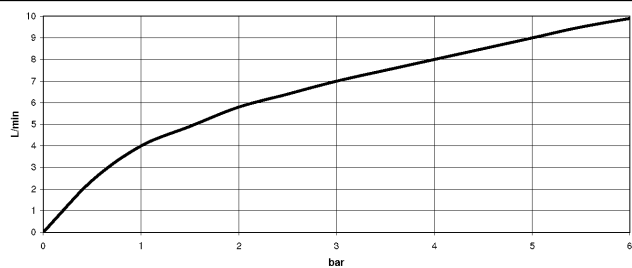

33 960 110
mm [inches]

Diagramma di portata

Certificati

Belgaqua_23-012- 27_3. AbP_10067. ACS_23 ACC NY 085.

**DORNBRAUCH LYV Miscelatore monocomando ad estrazione Pull-out con
funzione doccia - Soft Black**