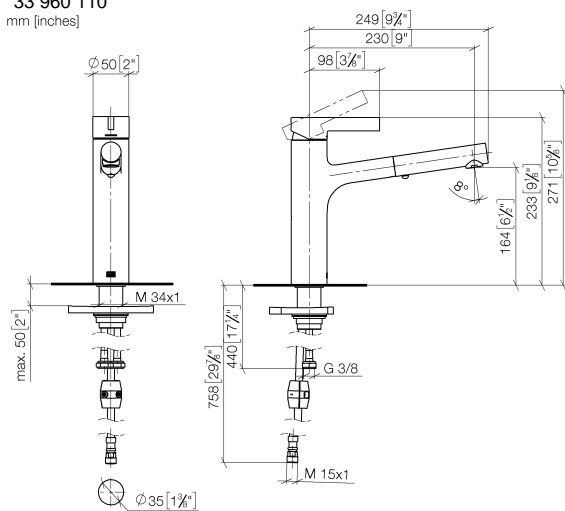

33 960 110
mm [inches]

Diagramma di portata

Certificati

Belgaqua_23-012- 27_3. AbP_10067. ACS_23 ACC NY 085.

**DORNBRAUCH LYV Miscelatore monocomando ad estrazione Pull-out con
funzione doccia - Soft Black**

33 960 110

Parts for other
finishes can be found
here: Cromato

Elenco delle parti di ricambio

N.	Codice articolo	Denominazione	Quantità necessaria	Tempo di produzione
1	90 20 81 001 00-69	manopola	1	2
2	90 28 30 010 00-69	copertura	1	2
3	90 15 05 067 00 90	cartuccia	1	2
4	90 18 40 227 00 90	inserto	1	2
5	90 30 02 101 00 90	flessibile	1	2
6	90 23 01 051 00 90	limitatore di portata	1	2
7	90 14 05 081 00 90	guarnizione	1	2
8	90 12 11 181 00-69	doccia	1	2
9	90 14 15 062 00 90	corredo della guarnizione	1	2
10	90 30 01 211 00 90	Albero	1	2
11	90 14 05 080 00 90	guarnizione	1	2
12	90 23 10 003 00 90	set di fissaggio	1	2
13	04 30 04 100 00 90	flessibile	2	2
14	90 30 04 110 00 90	flessibile	1	2