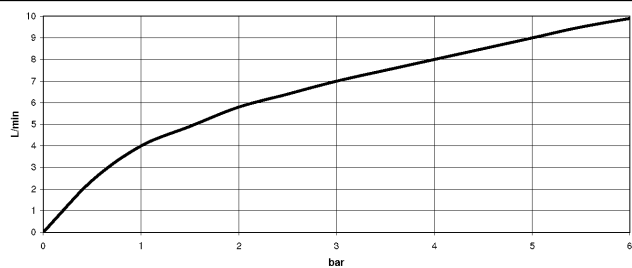

33 960 110
mm [inches]

Diagramma di portata

Certificati

Belgaqua_23-012- 27_3. AbP_10067. ACS_23 ACC NY 085.

**DORNBRAUCHT LYV Miscelatore monocomando ad estrazione Pull-out con
funzione doccia - Nickel spazzolato**