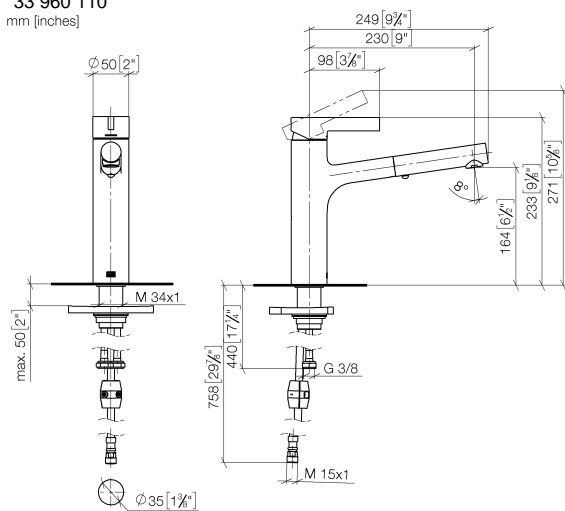

**DORNBRAUCHT LYV Miscelatore monocomando ad estrazione Pull-out con
funzione doccia - Nickel spazzolato**

33 960 110

- sporgenza 230 mm
- bocca girevole 120°
- Getto con aria e getto a doccia
- Flessibile doccia trecciato 1500mm
- portata max 7 l/min a una pressione idraulica di 3 bar

33 960 110
mm [inches]

Diagramma di portata

Certificati

Belgaqua_23-012- 27_3. AbP_10067. ACS_23 ACC NY 085.

**DORNBRAUCHT LYV Miscelatore monocomando ad estrazione Pull-out con
funzione doccia - Nickel spazzolato**

33 960 110

Parts for other
finishes can be found
here: Cromato

Elenco delle parti di ricambio

| N. | Codice articolo | Denominazione | Quantità necessaria | Tempo di produzione |
|----|--------------------|---------------------------|---------------------|---------------------|
| 1 | 90 20 81 001 00-70 | manopola | 1 | 2 |
| 2 | 90 28 30 010 00-70 | copertura | 1 | 2 |
| 3 | 90 15 05 067 00 90 | cartuccia | 1 | 2 |
| 4 | 90 18 40 227 00 90 | inserto | 1 | 2 |
| 5 | 90 30 02 101 00 90 | flessibile | 1 | 2 |
| 6 | 90 23 01 051 00 90 | limitatore di portata | 1 | 2 |
| 7 | 90 14 05 081 00 90 | guarnizione | 1 | 2 |
| 8 | 90 12 11 181 00-70 | doccia | 1 | 2 |
| 9 | 90 14 15 062 00 90 | corredo della guarnizione | 1 | 2 |
| 10 | 90 30 01 211 00 90 | Albero | 1 | 2 |
| 11 | 90 14 05 080 00 90 | guarnizione | 1 | 2 |
| 12 | 90 23 10 003 00 90 | set di fissaggio | 1 | 2 |
| 13 | 04 30 04 100 00 90 | flessibile | 2 | 2 |
| 14 | 90 30 04 110 00 90 | flessibile | 1 | 2 |