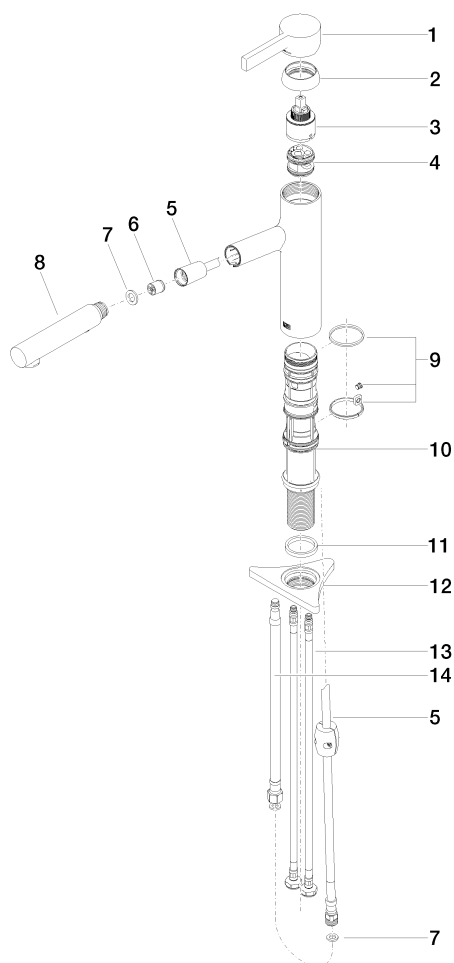

**DORNBRAUCHT LYV Miscelatore monocomando ad estrazione Pull-out con
funzione doccia - Nickel spazzolato**

33 960 110

- sporgenza 230 mm
- bocca girevole 120°
- Getto con aria e getto a doccia
- Flessibile doccia trecciato 1500mm
- portata max 7 l/min a una pressione idraulica di 3 bar

33 960 110
mm [inches]

Diagramma di portata

Certificati

Belgaqua_23-012- 27_3. AbP_10067. ACS_23 ACC NY 085.

**DORNBRAUCHT LYV Miscelatore monocomando ad estrazione Pull-out con
funzione doccia - Nickel spazzolato**

33 960 110

Parts for other
finishes can be found
here: Cromato

Elenco delle parti di ricambio

| N. | Codice articolo | Denominazione | Quantità necessaria | Tempo di produzione |
|----|--------------------|---------------------------|---------------------|---------------------|
| 1 | 90 20 81 001 00-70 | manopola | 1 | 2 |
| 2 | 90 28 30 010 00-70 | copertura | 1 | 2 |
| 3 | 90 15 05 067 00 90 | cartuccia | 1 | 2 |
| 4 | 90 18 40 227 00 90 | inserto | 1 | 2 |
| 5 | 90 30 02 101 00 90 | flessibile | 1 | 2 |
| 6 | 90 23 01 051 00 90 | limitatore di portata | 1 | 2 |
| 7 | 90 14 05 081 00 90 | guarnizione | 1 | 2 |
| 8 | 90 12 11 181 00-70 | doccia | 1 | 2 |
| 9 | 90 14 15 062 00 90 | corredo della guarnizione | 1 | 2 |
| 10 | 90 30 01 211 00 90 | Albero | 1 | 2 |
| 11 | 90 14 05 080 00 90 | guarnizione | 1 | 2 |
| 12 | 90 23 10 003 00 90 | set di fissaggio | 1 | 2 |
| 13 | 04 30 04 100 00 90 | flessibile | 2 | 2 |
| 14 | 90 30 04 110 00 90 | flessibile | 1 | 2 |