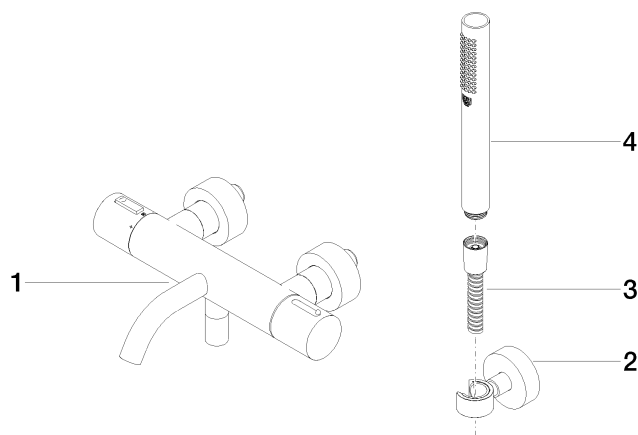

META Termostato vasca montaggio a muro con doccetta e flessibile - Light Gold

META

34 234 979

- Bocca: getto circolare con aria
- portata max 16,9 l/min a una pressione idraulica di 3 bar
- Doccetta: COMPACT RAIN, portata max. 6,8 l/min (a 3 bar)
- Gruppo doccetta con flessibile con sistema anticalcare
- Deviatore a rotazione con regolazione di portata e funzione di arresto
- rosette scorrevoli Ø 60 mm
- sporgenza 210 mm
- ingresso 1/2"
- Interasse 150 mm ± 15 mm
- Flessibile doccetta in metallo 1250mm con protezione antitorsione integrata
- rosetta supporto doccetta Ø 57mm

34 234 979
mm [inches]

Diagramma di portata

Certificati

LGA_18609.

34 234 979
Parts for other
finishes can be found
here: Cromato

Elenco delle parti di ricambio

N.	Codice articolo	Denominazione	Quantità necessaria	Tempo di produzione
1	34 201 979-26	META Termostato vasca montaggio a muro senza doccetta - Light Gold	1	30
2	28 050 920-26	sostegno	1	-
Il pezzo di ricambio non può più essere ordinato, si prega di ordinare l'articolo sostitutivo				
3	90 30 02 072 00-26	Flessibile metallico per doccetta 1/2" x 3/8" x 1250 mm - Light Gold	1	30
4	28 019 979-26	doccia	1	-
Il pezzo di ricambio non può più essere ordinato, si prega di ordinare l'articolo sostitutivo				