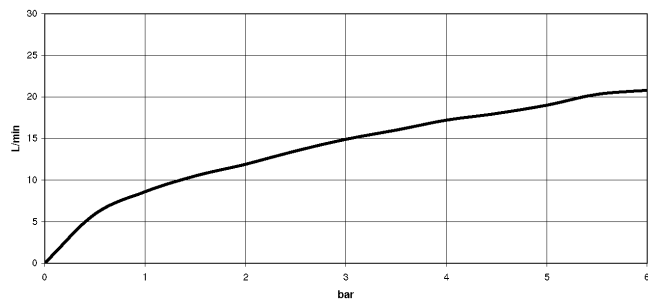

Diagramma di portata

Certificati

LGA_18609.