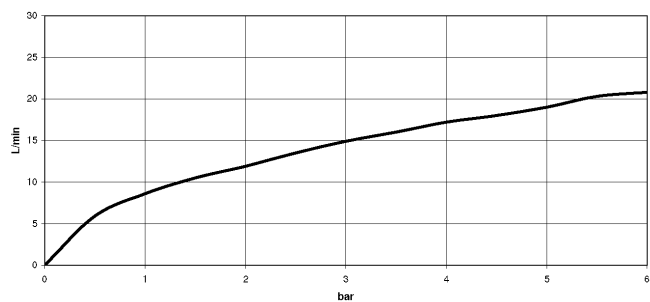

META Termostato vasca montaggio a muro con doccia e flessibile - Cromo spazzolato

META

34 234 979

- Bocca: getto circolare con aria
- portata max 16,9 l/min a una pressione idraulica di 3 bar
- Doccetta: COMPACT RAIN, portata max. 6,8 l/min (a 3 bar)
- Gruppo doccia con flessibile con sistema anticalcare
- Deviatore a rotazione con regolazione di portata e funzione di arresto
- rosette scorrevoli Ø 60 mm
- sporgenza 210 mm
- ingresso 1/2"
- Interasse 150 mm ± 15 mm
- Flessibile doccia in metallo 1250mm con protezione antitorsione integrata
- rosetta supporto doccia Ø 57mm

34 234 979
mm [inches]

Diagramma di portata

Certificati

LGA_18609.

Belgaqua_21-032-
27_5.

34 234 979
Parts for other
finishes can be found
here: Cromato

Elenco delle parti di ricambio

N.	Codice articolo	Denominazione	Quantità necessaria	Tempo di produzione
1	34 201 979-93	META Termostato vasca montaggio a muro senza doccetta - Cromo spazzolato	1	20
2	28 050 920-93	sostegno	1	-
Il pezzo di ricambio non può più essere ordinato, si prega di ordinare l'articolo sostitutivo				
3	90 30 02 072 00-93	Flessibile metallico per doccetta 1/2" x 3/8" x 1250 mm - Cromo spazzolato	1	20
4	28 019 979-93	Doccetta - Cromo spazzolato	1	20