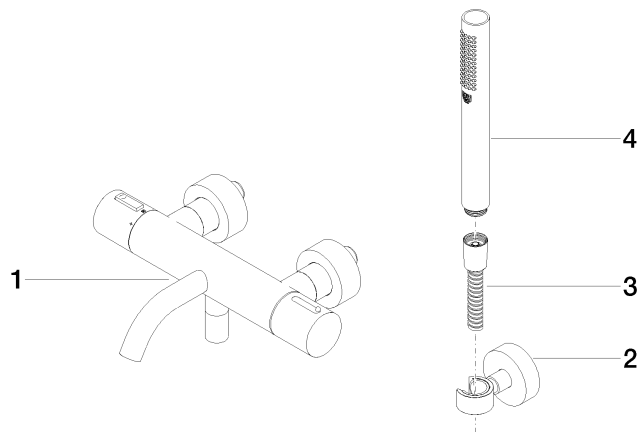

META Termostato vasca montaggio a muro con doccia e flessibile - Cromo spazzolato

META

34 234 979

- Bocca: getto circolare con aria
- portata max 16,9 l/min a una pressione idraulica di 3 bar
- Doccetta: COMPACT RAIN, portata max. 6,8 l/min (a 3 bar)
- Gruppo doccia con flessibile con sistema anticalcare
- Deviatore a rotazione con regolazione di portata e funzione di arresto
- rosette scorrevoli Ø 60 mm
- sporgenza 210 mm
- ingresso 1/2"
- Interasse 150 mm ± 15 mm
- Flessibile doccia in metallo 1250mm con protezione antitorsione integrata
- rosetta supporto doccia Ø 57mm

34 234 979
mm [inches]

Diagramma di portata

Certificati

LGA_18609.

Belgaqua_21-032-
27_5.

34 234 979
Parts for other
finishes can be found
here: Cromato

Elenco delle parti di ricambio

N.	Codice articolo	Denominazione	Quantità necessaria	Tempo di produzione
1	34 201 979-93	META Termostato vasca montaggio a muro senza doccetta - Cromo spazzolato	1	20
2	28 050 920-93	sostegno	1	-
Il pezzo di ricambio non può più essere ordinato, si prega di ordinare l'articolo sostitutivo				
3	90 30 02 072 00-93	Flessibile metallico per doccetta 1/2" x 3/8" x 1250 mm - Cromo spazzolato	1	20
4	28 019 979-93	Doccetta - Cromo spazzolato	1	20