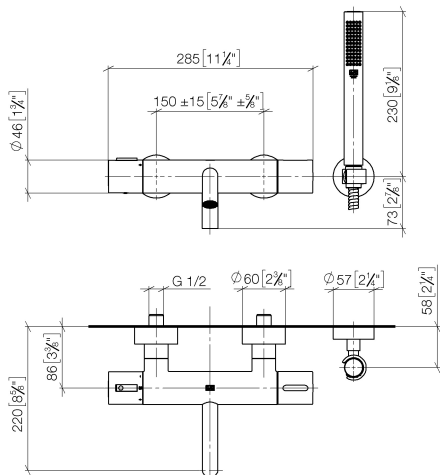

META Termostato vasca montaggio a muro con doccia e flessibile - Cromo spazzolato

META

34 234 979

- Bocca: getto circolare con aria
- portata max 16,9 l/min a una pressione idraulica di 3 bar
- Doccetta: COMPACT RAIN, portata max. 6,8 l/min (a 3 bar)
- Gruppo doccia con flessibile con sistema anticalcare
- Deviatore a rotazione con regolazione di portata e funzione di arresto
- rosette scorrevoli Ø 60 mm
- sporgenza 210 mm
- ingresso 1/2"
- Interasse 150 mm ± 15 mm
- Flessibile doccia in metallo 1250mm con protezione antitorsione integrata
- rosetta supporto doccia Ø 57mm

34 234 979
mm [inches]

Diagramma di portata

Certificati

LGA_18609.

Belgaqua_21-032-
27_5.

34 234 979
Parts for other
finishes can be found
here: Cromato

Elenco delle parti di ricambio

N.	Codice articolo	Denominazione	Quantità necessaria	Tempo di produzione
1	34 201 979-93	META Termostato vasca montaggio a muro senza doccetta - Cromo spazzolato	1	20
2	28 050 920-93	sostegno	1	-
Il pezzo di ricambio non può più essere ordinato, si prega di ordinare l'articolo sostitutivo				
3	90 30 02 072 00-93	Flessibile metallico per doccetta 1/2" x 3/8" x 1250 mm - Cromo spazzolato	1	20
4	28 019 979-93	Doccetta - Cromo spazzolato	1	20