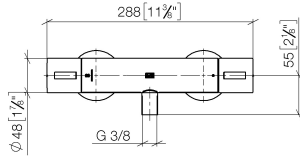

EDITION PRO Termostato per doccia montaggio a muro - Cromo spazzolato

34 442 626

- rosette scorrevoli Ø 70 mm
- Interasse 150 mm ± 13 mm
- Deviatore a rotazione con regolazione di portata e funzione di arresto
- uscita doccetta 3/8"
- con regolatore di portata

Sistema di sicurezza antiriflusso.

	Cromo spazzolato	34 442 626-93
	Cromato	34 442 626-00
	Nero opaco	34 442 626-33

EDITION PRO Termostato per doccia montaggio a muro - Cromo spazzolato

34 442 626

mm [inches]

Diagramma di portata

Certificati

Belgaqua_21-384- 27_5. LGA_29986. WRAS_2204005.

EDITION PRO Termostato per doccia montaggio a muro - Cromo spazzolato

34 442 626

Parts for other finishes can be found here: Cromato

Elenco delle parti di ricambio

N.	Codice articolo	Denominazione	Quantità necessaria	Tempo di produzione
1	90 17 33 015 00-93	manopola	2	20
2	90 15 02 070 00 90	cartuccia	1	2
3	90 30 40 010 00 90	regolatore	1	2
4	04 31 20 530 00 90	inserto	1	2
5	04 11 04 030 00 90	attacco	2	2
6	90 31 20 512 00-93	rosetta	2	20
7	09 29 30 050 90	setaccio	2	2
8	04 31 20 540 00 90	inserto	1	2
9	09 24 77 008-00	dado	2	10
10	90 90 03 236 00 90	parte superiore	1	2
11	90 30 40 017 00 90	alloggio	1	2
12	90 14 10 010 00 90	guarnizione	1	2
13	09 31 20 511-93	ugello	1	20
14	90 21 02 069 00-93	copertura	1	-