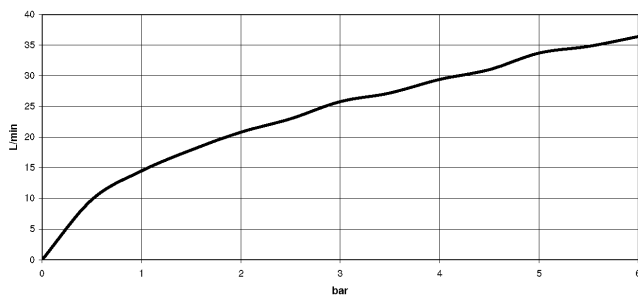

EDITION PRO Termostato per doccia montaggio a muro - Cromo spazzolato

34 442 626

mm [inches]

Diagramma di portata

Certificati

Belgaqua_21-384- 27_5. LGA_29986. WRAS_2204005.