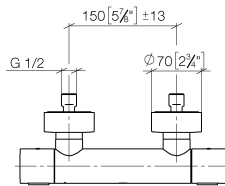

EDITION PRO Termostato per doccia montaggio a muro - Cromo spazzolato

34 442 626

- rosette scorrevoli Ø 70 mm
- Interasse 150 mm ± 13 mm
- Deviatore a rotazione con regolazione di portata e funzione di arresto
- uscita doccetta 3/8"
- con regolatore di portata

Sistema di sicurezza antiriflusso.

	Cromo spazzolato	34 442 626-93
	Cromato	34 442 626-00
	Nero opaco	34 442 626-33

EDITION PRO Termostato per doccia montaggio a muro - Cromo spazzolato

34 442 626

mm [inches]

Diagramma di portata

Certificati

Belgaqua_21-384- 27_5. LGA_29986. WRAS_2204005.

EDITION PRO Termostato per doccia montaggio a muro - Cromo spazzolato

34 442 626

Parts for other finishes can be found here: Cromato

Elenco delle parti di ricambio

N.	Codice articolo	Denominazione	Quantità necessaria	Tempo di produzione
1	90 17 33 015 00-93	manopola	2	20
2	90 15 02 070 00 90	cartuccia	1	2
3	90 30 40 010 00 90	regolatore	1	2
4	04 31 20 530 00 90	inserto	1	2
5	04 11 04 030 00 90	attacco	2	2
6	90 31 20 512 00-93	rosetta	2	20
7	09 29 30 050 90	setaccio	2	2
8	04 31 20 540 00 90	inserto	1	2
9	09 24 77 008-00	dado	2	10
10	90 90 03 236 00 90	parte superiore	1	2
11	90 30 40 017 00 90	alloggio	1	2
12	90 14 10 010 00 90	guarnizione	1	2
13	09 31 20 511-93	ugello	1	20
14	90 21 02 069 00-93	copertura	1	-