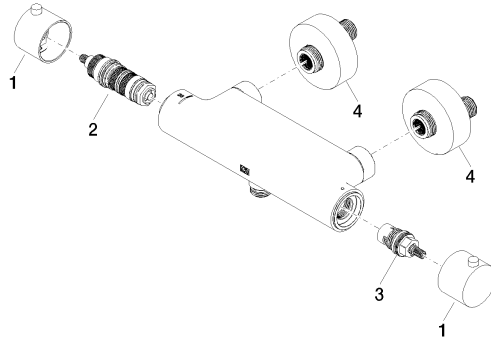

Termostato per doccia montaggio a muro - Soft Black

34 442 832

- rosette scorrevoli Ø 70 mm
- Interasse 150 mm ± 13 mm
- uscita doccetta 1/2"
- con regolatore di portata

	Soft Black	34 442 832-69
	Cromato	34 442 832-00

Termostato per doccia montaggio a muro - Soft Black

34 442 832

mm [inches]

Diagramma di portata

Certificati

LGA_38561.

Termostato per doccia montaggio a muro - Soft Black

34 442 832

Parts for other
finishes can be found
here: Cromato

Elenco delle parti di ricambio

N.	Codice articolo	Denominazione	Quantità necessaria	Tempo di produzione
1	90 20 83 007 00-69	manopola	1	2
2	90 15 05 083 00 90	cartuccia	1	2
3	90 90 03 176 00 90	deviatore	1	2
4	90 27 83 030 00-69	attacco	1	2