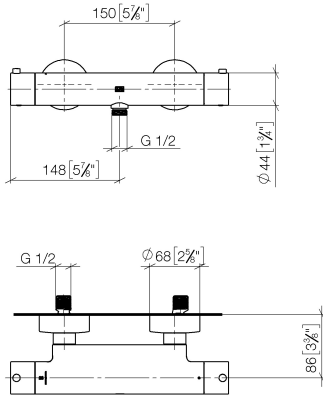

Termostato per doccia montaggio a muro - Soft Black

34 442 832

- rosette scorrevoli Ø 70 mm
- Interasse 150 mm ± 13 mm
- uscita doccetta 1/2"
- con regolatore di portata

	Soft Black	34 442 832-69
	Cromato	34 442 832-00

Termostato per doccia montaggio a muro - Soft Black

34 442 832

mm [inches]

Diagramma di portata

Certificati

LGA_38561.

Termostato per doccia montaggio a muro - Soft Black

34 442 832

Parts for other
finishes can be found
here: Cromato

Elenco delle parti di ricambio

N.	Codice articolo	Denominazione	Quantità necessaria	Tempo di produzione
1	90 20 83 007 00-69	manopola	1	2
2	90 15 05 083 00 90	cartuccia	1	2
3	90 90 03 176 00 90	deviatore	1	2
4	90 27 83 030 00-69	attacco	1	2