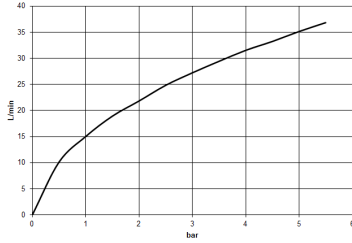

Termostato per doccia montaggio a muro - Soft Black

34 442 832

mm [inches]

Diagramma di portata

Certificati

LGA_38561.

Termostato per doccia montaggio a muro - Soft Black

34 442 832