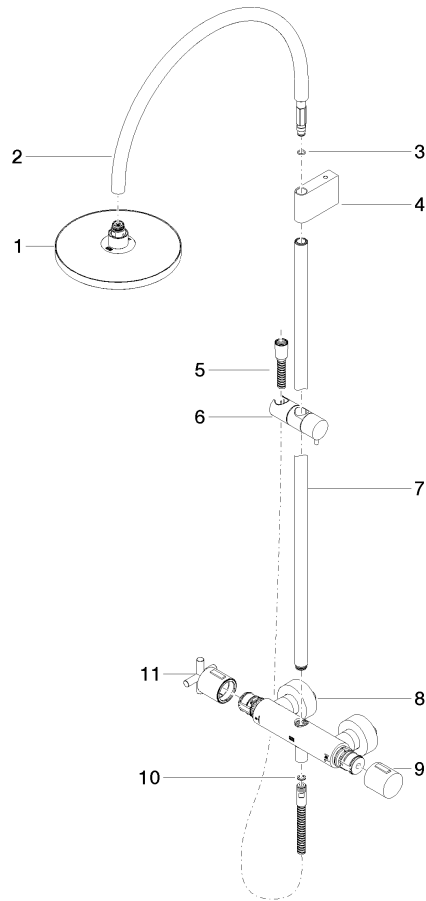

34 458 892

- sporgenza doccia a stelo 452 mm
 - Soffione a pioggia: PURE RAIN, portata max 7 l/min (a 3 bar)
 - Funzione a partire da: 6 l/min
 - Soffione a pioggia Ø 220 mm
 - soffione a pioggia con sistema anticalcare
 - Deviatore a rotazione con regolazione di portata e funzione di arresto
 - rosette scorrevoli Ø 70 mm
 - distanza batteria fino soffione a pioggia (bordo inferiore) 964mm
 - distanza batteria fino bordo superiore arco 1267mm
 - Interasse 150 mm ± 13 mm
 - Flessibile doccetta in metallo 1750mm con protezione antitorsione integrata
 - ingresso 1/2"
 - asta da parete con supporto scorrevole
 - Diametro del tubo 23,5 mm
 - Questo prodotto può aiutare un edificio a soddisfare i requisiti dei Green Building Rating Systems, ad es. LEED®, BREEAM®, DGNB
- Questo articolo non include la doccetta!**
- Sistema di sicurezza antiriflusso.**

Prodotti complementari necessari

	Doccetta FlowReduce - Cromato	28 016 979-00 0010
--	--------------------------------------	-----------------------

Prodotti complementari necessari

	Doccetta FlowReduce - Cromato	28 012 979-00 0010
--	--------------------------------------	-----------------------

Prodotti complementari necessari

	Doccetta - Cromato	28 018 979-00
--	---------------------------	---------------

34 458 892

Elenco delle parti di ricambio

N.	Codice articolo	Denominazione	Quantità necessaria	Tempo di produzione
1	90 12 05 092 20-00	doccia	1	10
2	04 28 22 346 00-00	tubo	1	10
3	09 14 10 008 90	guarnizione	1	2
4	90 17 11 150 00-00	sostegno	1	10
5	28 322 970-00	Flessibile metallico per doccetta 1/2" x 3/8" x 1750 mm - Cromato	1	2
6	12 570 970-00	Supporto scorrevole - Cromato	1	10
7	90 28 22 349 00-00	tubo	1	10
8	04 17 01 250 00-00	attacco	1	10
9	90 17 33 015 00-00	manopola	1	10
10	90 14 20 026 00 90	guarnizione	1	2
11	90 17 33 021 00-00	manopola	1	10