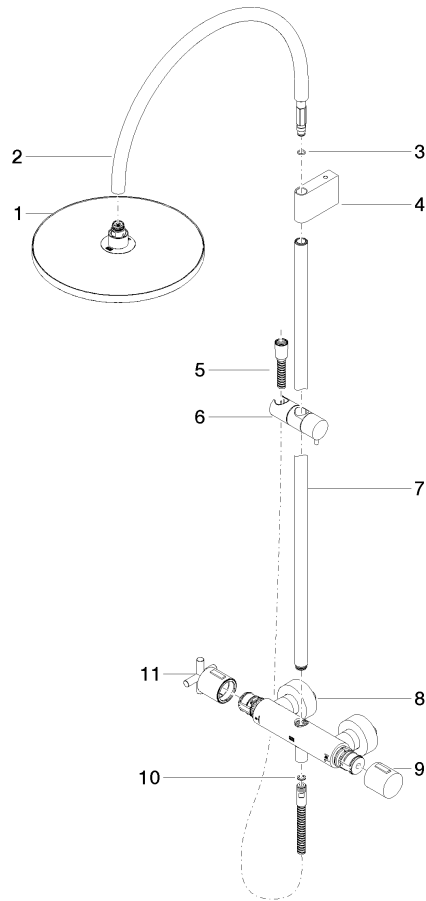

**TARA Showerpipe con termostato doccia senza doccetta 300 mm -  
Champagne spazzolato (Oro 22k)**

TARA

34 460 892

- sporgenza doccia a stelo 452 mm
- Soffione doccia: getto a pioggia
- Soffione a pioggia Ø 300 mm
- soffione a pioggia con sistema anticalcare
- portata soffione a pioggia max 14 l/min
- Funzione a partire da: 10 l/min
- Deviatore a rotazione con regolazione di portata e funzione di arresto
- rosette scorrevoli Ø 70 mm
- distanza batteria fino soffione a pioggia (bordo inferiore) 964mm
- distanza batteria fino bordo superiore arco 1267mm
- Interasse 150 mm ± 13 mm
- Flessibile doccetta in metallo 1750mm con protezione antitorsione integrata
- ingresso 1/2"
- asta da parete con supporto scorrevole
- Diametro del tubo 23,5 mm

### Elenco delle parti di ricambio

| N. | Codice articolo    | Denominazione   | Quantità necessaria | Tempo di produzione |
|----|--------------------|---|---------------------|---------------------|
| 1  | 04 12 05 091 00-46 | doccia  | 1                   | 30                  |
| 2  | 04 28 22 346 00-46 | tubo  | 1                   | 60                  |
| 3  | 09 14 10 008 90    | guarnizione   | 1                   | 2                   |
| 4  | 90 17 11 150 00-46 | sostegno  | 1                   | 30                  |
| 5  | 28 322 970-46      | Flessibile metallico per doccetta 1/2" x 3/8" x 1750 mm -<br>Champagne spazzolato (Oro 22k) | 1                   | 30                  |
| 6  | 12 570 970-46      | Supporto scorrevole - Champagne spazzolato (Oro 22k)  | 1                   | 30                  |
| 7  | 90 28 22 349 00-46 | tubo  | 1                   | 30                  |
| 8  | 04 17 01 250 00-46 | attacco   | 1                   | 60                  |
| 9  | 90 17 33 015 00-46 | manopola  | 1                   | 30                  |
| 10 | 90 14 20 026 00 90 | guarnizione   | 1                   | 2                   |
| 11 | 90 17 33 021 00-46 | manopola  | 1                   | 30                  |