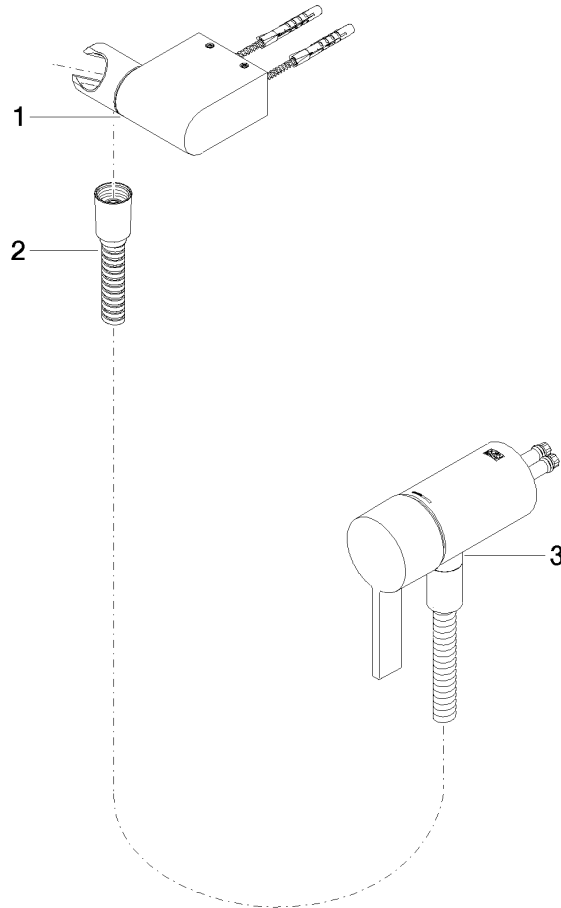

Miscelatore monocomando incasso con attacco doccia incluso con gruppo doccia senza doccia - Ottone spazzolato (Oro 23k)

IMO

36 002 970

- Flessibile doccia in metallo 1750mm con protezione antitorsione integrata
- Questo articolo non include la doccia!**  
**Sistema di sicurezza antiriflusso.**

IMO

36 002 970  
mm [inches]

Certificati

Belgaqua\_21-025- WRAS\_2011027. LGA\_29928.  
27\_1.

36 002 970

### Elenco delle parti di ricambio

N.	Codice articolo	Denominazione	Quantità necessaria	Tempo di produzione
1	28 060 970-28	Supporto doccia girevole - Ottone spazzolato (Oro 23k)	1	20
2	28 322 970-28	Flessibile metallico per doccia 1/2" x 3/8" x 1750 mm - Ottone spazzolato (Oro 23k)	1	20
3	36 050 970-28	Miscelatore monocomando incasso con attacco doccia incluso - Ottone spazzolato (Oro 23k)	1	20