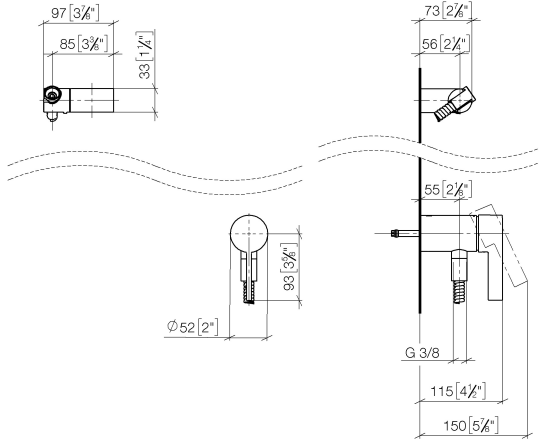

Miscelatore monocomando incasso con attacco doccia incluso con gruppo doccia senza doccia - Ottone spazzolato (Oro 23k)

IMO

36 002 970

- Flessibile doccia in metallo 1750mm con protezione antitorsione integrata
- Questo articolo non include la doccia!**  
**Sistema di sicurezza antiriflusso.**

IMO

36 002 970  
mm [inches]

Certificati

Belgaqua\_21-025- WRAS\_2011027. LGA\_29928.  
27\_1.

36 002 970

### Elenco delle parti di ricambio

N.	Codice articolo	Denominazione	Quantità necessaria	Tempo di produzione
1	28 060 970-28	Supporto doccia girevole - Ottone spazzolato (Oro 23k)	1	20
2	28 322 970-28	Flessibile metallico per doccia 1/2" x 3/8" x 1750 mm - Ottone spazzolato (Oro 23k)	1	20
3	36 050 970-28	Miscelatore monocomando incasso con attacco doccia incluso - Ottone spazzolato (Oro 23k)	1	20