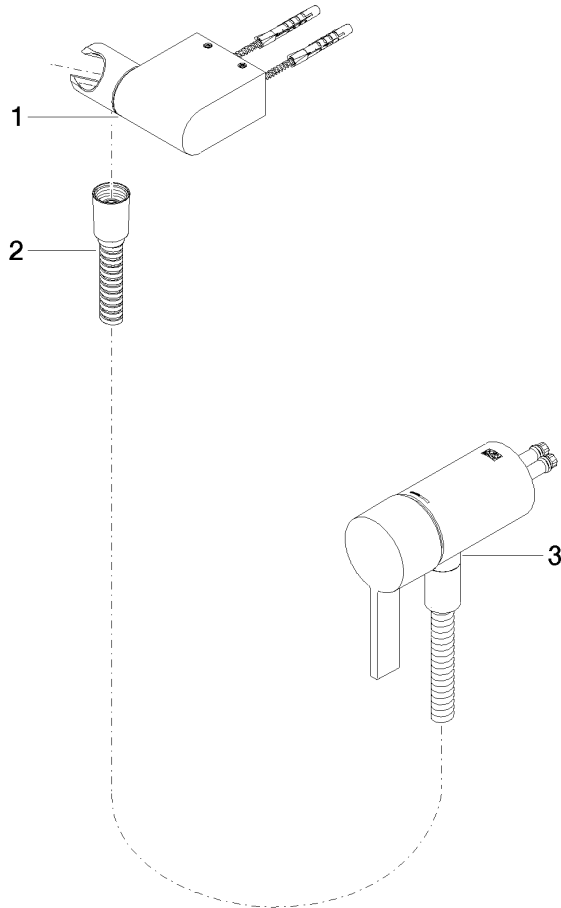

## Prodotti complementari necessari

**Doccetta - Bronzo spazzolato** 28 012 979-42

Miscelatore monocomando incasso con attacco doccia incluso con gruppo  
doccetta senza doccetta - Bronzo spazzolato

IMO

36 002 970  
mm [inches]

### Elenco delle parti di ricambio

N.	Codice articolo	Denominazione	Quantità necessaria	Tempo di produzione
1	28 060 970-42	Supporto doccia girevole - Bronzo spazzolato	1	30
2	28 322 970-42	Flessibile metallico per doccia 1/2" x 3/8" x 1750 mm - Bronzo spazzolato	1	30
3	36 050 970-42	Miscelatore monocomando incasso con attacco doccia incluso - Bronzo spazzolato	1	30