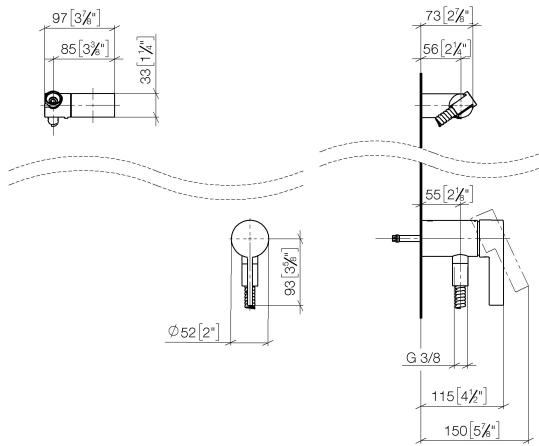

## Prodotti complementari necessari

**Doccetta - Bronzo spazzolato** 28 012 979-42

Miscelatore monocomando incasso con attacco doccia incluso con gruppo  
doccetta senza doccetta - Bronzo spazzolato

IMO

36 002 970  
mm [inches]

### Elenco delle parti di ricambio

N.	Codice articolo	Denominazione	Quantità necessaria	Tempo di produzione
1	28 060 970-42	Supporto doccia girevole - Bronzo spazzolato	1	30
2	28 322 970-42	Flessibile metallico per doccia 1/2" x 3/8" x 1750 mm - Bronzo spazzolato	1	30
3	36 050 970-42	Miscelatore monocomando incasso con attacco doccia incluso - Bronzo spazzolato	1	30