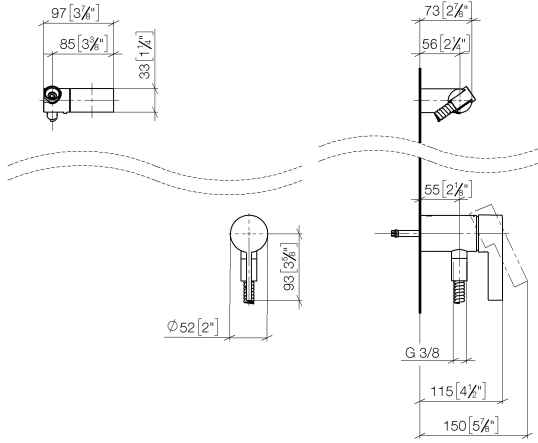

Miscelatore monocomando incasso con attacco doccia incluso con gruppo doccia senza doccia - Champagne spazzolato (Oro 22k)

IMO

36 002 970

- Flessibile doccia in metallo 1750mm con protezione antitorsione integrata

Miscelatore monocomando incasso con attacco doccia incluso con gruppo
doccetta senza doccetta - Champagne spazzolato (Oro 22k)

IMO

36 002 970
mm [inches]

Miscelatore monocomando incasso con attacco doccia incluso con gruppo doccia senza doccia - Champagne spazzolato (Oro 22k)

IMO

36 002 970
Parts for other
finishes can be found
here: Cromato

Elenco delle parti di ricambio

N.	Codice articolo	Denominazione	Quantità necessaria	Tempo di produzione
1	28 060 970-46	Supporto doccia girevole - Champagne spazzolato (Oro 22k)	1	30
2	28 322 970-46	Flessibile metallico per doccia 1/2" x 3/8" x 1750 mm - Champagne spazzolato (Oro 22k)	1	30
3	36 050 970-46	Miscelatore monocomando incasso con attacco doccia incluso - Champagne spazzolato (Oro 22k)	1	30