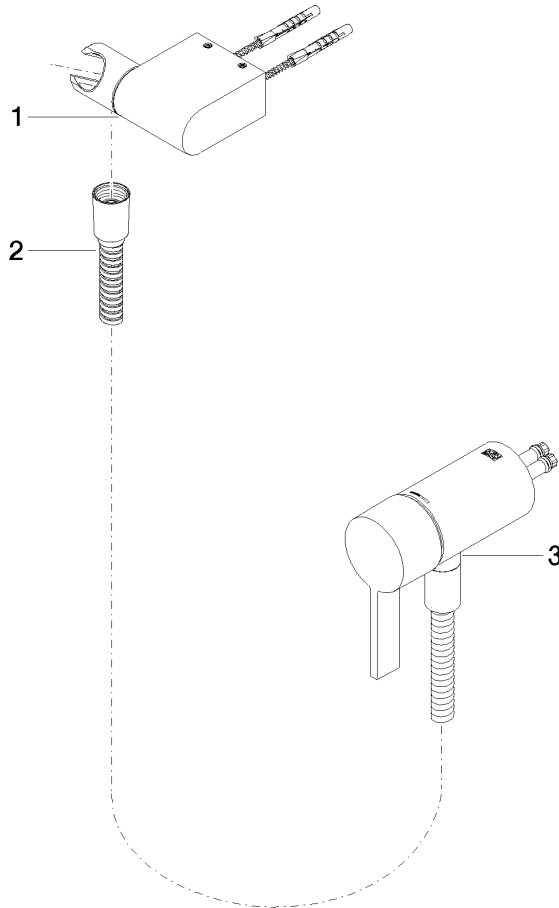

Miscelatore monocomando incasso con attacco doccia incluso con gruppo doccia senza doccia - Champagne (Oro 22k)

IMO

36 002 970

- Flessibile doccia in metallo 1750mm con protezione antitorsione integrata

Questo articolo non include la doccia!

Miscelatore monocomando incasso con attacco doccia incluso con gruppo  
doccetta senza doccetta - Champagne (Oro 22k)

IMO

36 002 970  
mm [inches]

Miscelatore monocomando incasso con attacco doccia incluso con gruppo doccia senza doccia - Champagne (Oro 22k)

IMO

36 002 970  
Parts for other  
finishes can be found  
here: Cromato

Elenco delle parti di ricambio

N.	Codice articolo	Denominazione	Quantità necessaria	Tempo di produzione
1	28 060 970-47	Supporto doccia girevole - Champagne (Oro 22k)	1	30
2	28 322 970-47	Flessibile metallico per doccia 1/2" x 3/8" x 1750 mm - Champagne (Oro 22k)	1	30
3	36 050 970-47	Miscelatore monocomando incasso con attacco doccia incluso - Champagne (Oro 22k)	1	30