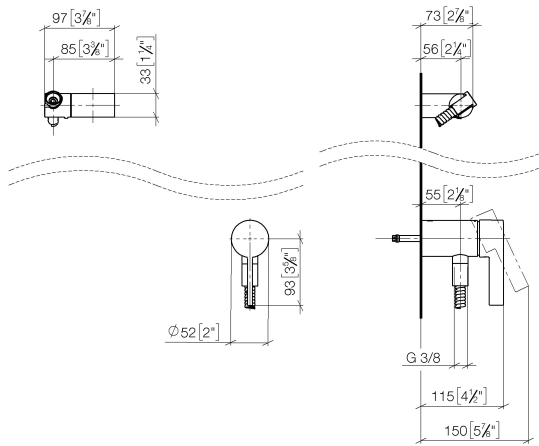

Miscelatore monocomando incasso con attacco doccia incluso con gruppo doccia senza doccia - Champagne (Oro 22k)

IMO

36 002 970

- Flessibile doccia in metallo 1750mm con protezione antitorsione integrata

Questo articolo non include la doccia!

Miscelatore monocomando incasso con attacco doccia incluso con gruppo  
doccetta senza doccetta - Champagne (Oro 22k)

IMO

36 002 970  
mm [inches]

Miscelatore monocomando incasso con attacco doccia incluso con gruppo doccia senza doccia - Champagne (Oro 22k)

IMO

36 002 970  
Parts for other  
finishes can be found  
here: Cromato

Elenco delle parti di ricambio

N.	Codice articolo	Denominazione	Quantità necessaria	Tempo di produzione
1	28 060 970-47	Supporto doccia girevole - Champagne (Oro 22k)	1	30
2	28 322 970-47	Flessibile metallico per doccia 1/2" x 3/8" x 1750 mm - Champagne (Oro 22k)	1	30
3	36 050 970-47	Miscelatore monocomando incasso con attacco doccia incluso - Champagne (Oro 22k)	1	30