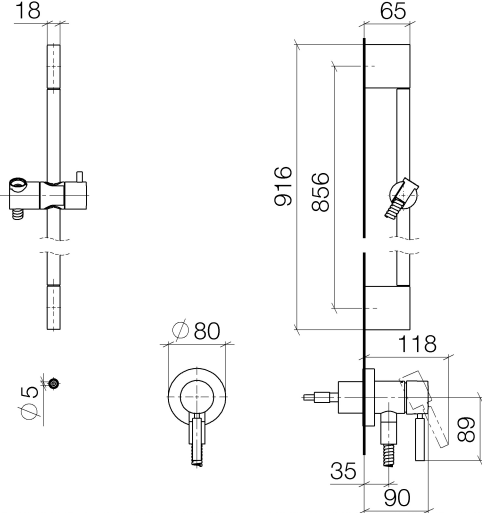

Miscelatore monocomando incasso con attacco doccia incluso con doccetta e flessibile senza doccetta - Dark Chrome

TARA

36 013 660

Compatibile con: TARA, META

- piastra di copertura Ø 78 mm
- Flessibile doccia in metallo 1750mm con protezione antitorsione integrata
- asta da parete con supporto scorrevole

Questo articolo non include la doccetta!

Sistema di sicurezza antiriflusso.

L'articolo non può essere allungato, attenzione alla profondità d'incasso!

	Dark Chrome	36 013 660-19
	Cromato	36 013 660-00
	Platinato spazzolato	36 013 660-06
	Platinato	36 013 660-08
	Light Gold spazzolato	36 013 660-27
	Ottone spazzolato (Oro 23k)	36 013 660-28
	Nero opaco	36 013 660-33
	Champagne spazzolato (Oro 22k)	36 013 660-46
	Champagne (Oro 22k)	36 013 660-47
	Cromo spazzolato	36 013 660-93
	Dark Platinum spazzolato	36 013 660-99

Miscelatore monocomando incasso con attacco doccia incluso con doccetta e flessibile senza doccetta - Dark Chrome

TARA

36 013 660

Miscelatore monocomando incasso con attacco doccia incluso con doccetta e  
flessibile senza doccetta - Dark Chrome