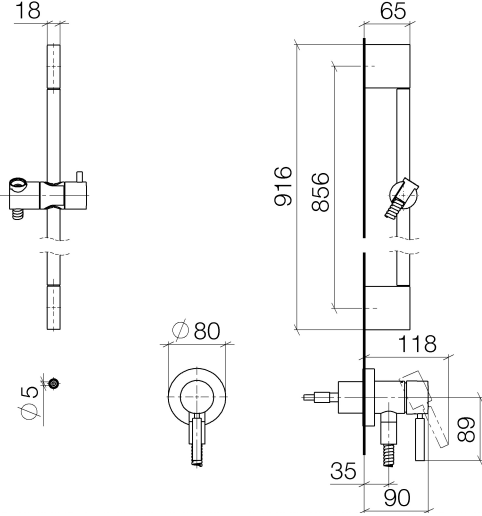

Miscelatore monocomando incasso con attacco doccia incluso con doccetta e flessibile senza doccetta - Champagne (Oro 22k)

TARA

36 013 660

Compatibile con: TARA, META

- piastra di copertura Ø 78 mm
- Flessibile doccia in metallo 1750mm con protezione antitorsione integrata
- asta da parete con supporto scorrevole

Questo articolo non include la doccetta!

Sistema di sicurezza antiriflusso.

L'articolo non può essere allungato, attenzione alla profondità d'incasso!

	Champagne (Oro 22k)	36 013 660-47
	Cromato	36 013 660-00
	Platinato spazzolato	36 013 660-06
	Platinato	36 013 660-08
	Dark Chrome	36 013 660-19
	Light Gold spazzolato	36 013 660-27
	Ottone spazzolato (Oro 23k)	36 013 660-28
	Nero opaco	36 013 660-33
	Champagne spazzolato (Oro 22k)	36 013 660-46
	Cromo spazzolato	36 013 660-93
	Dark Platinum spazzolato	36 013 660-99

Miscelatore monocomando incasso con attacco doccia incluso con doccetta e flessibile senza doccetta - Champagne (Oro 22k)

TARA

36 013 660

Miscelatore monocomando incasso con attacco doccia incluso con doccetta e flessibile senza doccetta - Champagne (Oro 22k)

TARA

36 013 660
Parts for other
finishes can be found
here: Cromato

Elenco delle parti di ricambio

N.	Codice articolo	Denominazione	Quantità necessaria	Tempo di produzione
1	05 17 20 726 02 90	set di fissaggio	1	2
2	09 31 11 049 90	perno	2	2
3	04 31 11 113 00 90	perno	2	2
4	08 17 97 054-47	sostegno	2	30
5	90 28 22 597 00-47	sostegno	1	30
6	28 322 970-47	Flessibile metallico per doccetta 1/2" x 3/8" x 1750 mm - Champagne (Oro 22k)	1	30
7	12 580 970-47	Supporto scorrevole - Champagne (Oro 22k)	1	30
8	90 14 20 026 00 90	guarnizione	1	2
9	36 045 660-47	Miscelatore monocomando incasso con piastra di copertura con attacco doccia incluso - Champagne (Oro 22k)	1	30