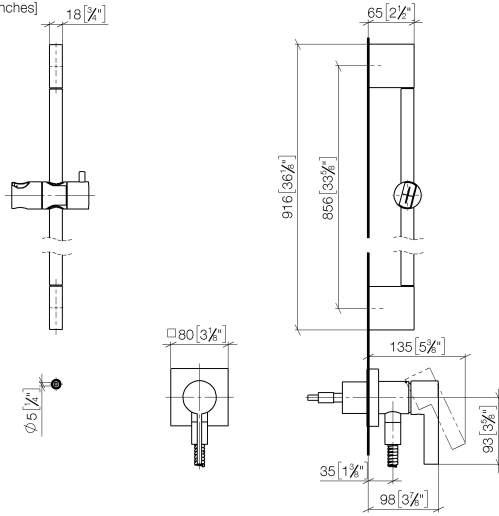

Miscelatore monocomando incasso con attacco doccia incluso con doccetta e flessibile senza doccetta - Dark Chrome

IMO

36 013 970

Compatibile con: IMO, MEM, CL.1

- piastra di copertura 80 x 80 mm
- Flessibile doccia in metallo 1750mm con protezione antitorsione integrata
- asta da parete con supporto scorrevole
- Diametro del tubo 18 mm

Questo articolo non include la doccetta!

Sistema di sicurezza antiriflusso.

L'articolo non può essere allungato, attenzione alla profondità d'incasso!

	Dark Chrome	36 013 970-19
	Cromato	36 013 970-00
	Platinato spazzolato	36 013 970-06
	Platinato	36 013 970-08
	Ottone spazzolato (Oro 23k)	36 013 970-28
	Nero opaco	36 013 970-33
	Champagne spazzolato (Oro 22k)	36 013 970-46
	Champagne (Oro 22k)	36 013 970-47
	Cromo spazzolato	36 013 970-93
	Dark Platinum spazzolato	36 013 970-99

Miscelatore monocomando incasso con attacco doccia incluso con doccetta e flessibile senza doccetta - Dark Chrome

IMO

36 013 970

mm [inches]

Miscelatore monocomando incasso con attacco doccia incluso con doccetta e
flessibile senza doccetta - Dark Chrome