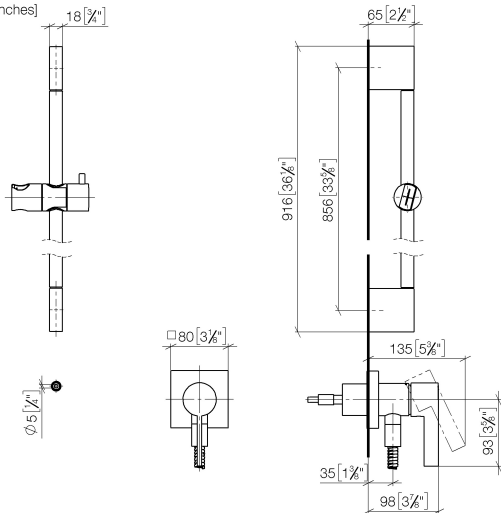

Miscelatore monocomando incasso con attacco doccia incluso con doccetta e flessibile senza doccetta - Ottone spazzolato (Oro 23k)

IMO

36 013 970

Compatibile con: IMO, MEM, CL.1

- piastra di copertura 80 x 80 mm
- Flessibile doccia in metallo 1750mm con protezione antitorsione integrata
- asta da parete con supporto scorrevole
- Diametro del tubo 18 mm

Prodotti complementari necessari

	Fissaggio a muro da incasso - 35 003 970 90
	● Profondità d'incasso max. 103 mm
	● profondità d'incasso min. 78 mm

Prodotti complementari necessari

	Doccetta - Ottone spazzolato (Oro 23k) 28 018 979-28
--	-------------------------------------------------------------

	Doccetta FlowReduce - Ottone spazzolato (Oro 23k) 28 018 979-28 0010
--	-----------------------------------------------------------------------------

36 013 970

mm [inches]

Certificati

Belgaqua_21-025- WRAS_2011027. LGA_29569.
27_1.

36 013 970

Elenco delle parti di ricambio

N.	Codice articolo	Denominazione	Quantità necessaria	Tempo di produzione
1	05 17 20 726 02 90	set di fissaggio	1	2
2	09 31 11 049 90	perno	2	2
3	04 31 11 113 00 90	perno	2	2
4	08 17 97 054-28	sostegno	2	20
5	90 28 22 597 00-28	sostegno	1	-
Il pezzo di ricambio non può più essere ordinato, si prega di ordinare l'articolo sostitutivo				
6	28 322 970-28	Flessibile metallico per doccetta 1/2" x 3/8" x 1750 mm - Ottone spazzolato (Oro 23k)	1	20
7	12 580 970-28	Supporto scorrevole - Ottone spazzolato (Oro 23k)	1	20
8	90 14 20 026 00 90	guarnizione	1	2
9	36 045 970-28	Miscelatore monocomando incasso con piastra di copertura con attacco doccia incluso - Ottone spazzolato (Oro 23k)	1	20