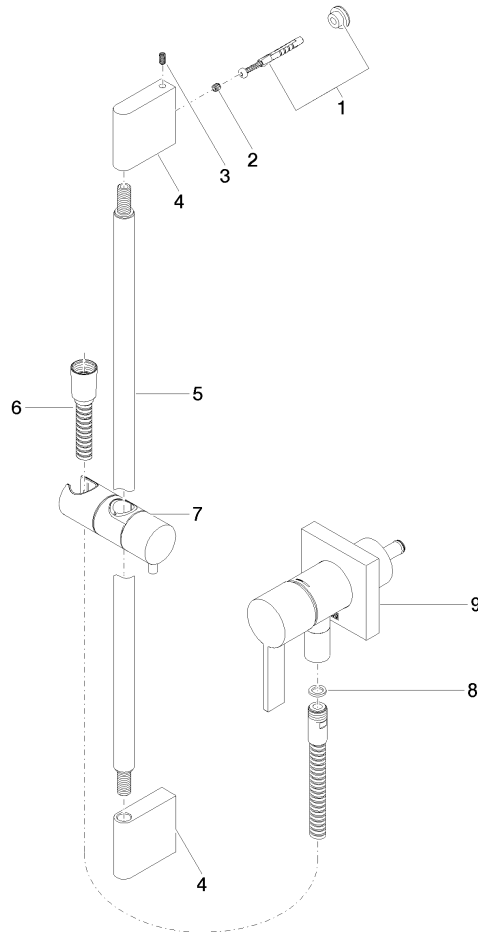

Miscelatore monocomando incasso con attacco doccia incluso con doccetta e flessibile senza doccetta - Ottone spazzolato (Oro 23k)

IMO

36 013 970

Compatibile con: IMO, MEM, CL.1

- piastra di copertura 80 x 80 mm
- Flessibile doccia in metallo 1750mm con protezione antitorsione integrata
- asta da parete con supporto scorrevole
- Diametro del tubo 18 mm

Prodotti complementari necessari

	Fissaggio a muro da incasso - 35 003 970 90
	● Profondità d'incasso max. 103 mm
	● profondità d'incasso min. 78 mm

Prodotti complementari necessari

	Doccetta - Ottone spazzolato (Oro 23k) 28 018 979-28
--	-------------------------------------------------------------

	Doccetta FlowReduce - Ottone spazzolato (Oro 23k) 28 018 979-28 0010
--	-----------------------------------------------------------------------------

36 013 970

mm [inches]

Certificati

Belgaqua_21-025- WRAS_2011027. LGA_29569.
27_1.

36 013 970

Elenco delle parti di ricambio

N.	Codice articolo	Denominazione	Quantità necessaria	Tempo di produzione
1	05 17 20 726 02 90	set di fissaggio	1	2
2	09 31 11 049 90	perno	2	2
3	04 31 11 113 00 90	perno	2	2
4	08 17 97 054-28	sostegno	2	20
5	90 28 22 597 00-28	sostegno	1	-
Il pezzo di ricambio non può più essere ordinato, si prega di ordinare l'articolo sostitutivo				
6	28 322 970-28	Flessibile metallico per doccetta 1/2" x 3/8" x 1750 mm - Ottone spazzolato (Oro 23k)	1	20
7	12 580 970-28	Supporto scorrevole - Ottone spazzolato (Oro 23k)	1	20
8	90 14 20 026 00 90	guarnizione	1	2
9	36 045 970-28	Miscelatore monocomando incasso con piastra di copertura con attacco doccia incluso - Ottone spazzolato (Oro 23k)	1	20