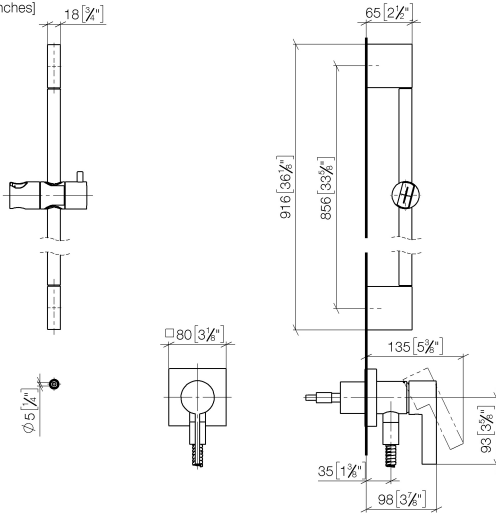

Miscelatore monocomando incasso con attacco doccia incluso con doccetta e flessibile senza doccetta - Champagne (Oro 22k)

IMO

36 013 970

Compatibile con: IMO, MEM, CL.1

- piastra di copertura 80 x 80 mm
- Flessibile doccetta in metallo 1750mm con protezione antitorsione integrata
- asta da parete con supporto scorrevole
- Diametro del tubo 18 mm

Miscelatore monocomando incasso con attacco doccia incluso con doccetta e flessibile senza doccetta - Champagne (Oro 22k)

IMO

36 013 970

mm [inches]

Miscelatore monocomando incasso con attacco doccia incluso con doccetta e flessibile senza doccetta - Champagne (Oro 22k)

36 013 970

Parts for other finishes can be found here: [Cromato](#)

Miscelatore monocomando incasso con attacco doccia incluso con doccetta e flessibile senza doccetta - Champagne (Oro 22k)

IMO

36 013 970

### Elenco delle parti di ricambio

N.	Codice articolo	Denominazione	Quantità necessaria	Tempo di produzione
	05 17 20 726 02 90	set di fissaggio	12	2