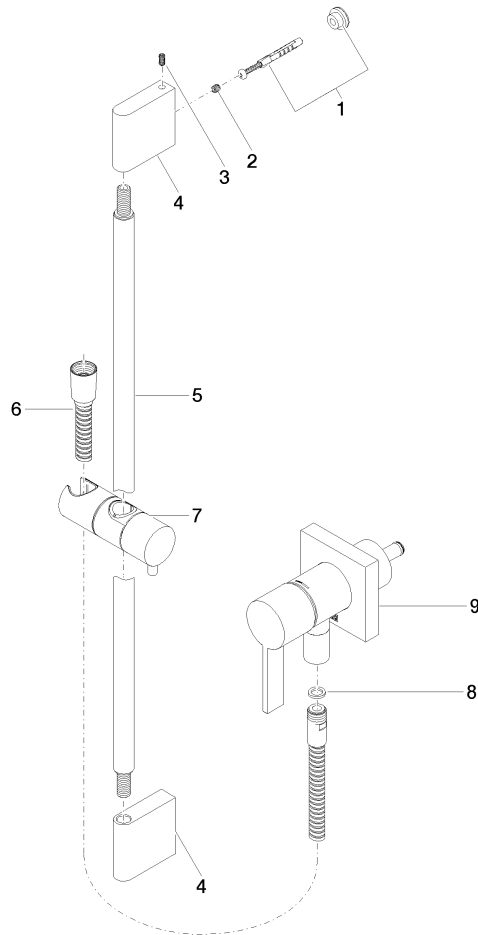

Miscelatore monocomando incasso con attacco doccia incluso con doccetta e flessibile senza doccetta - Champagne (Oro 22k)

IMO

36 013 970

Compatibile con: IMO, MEM, CL.1

- piastra di copertura 80 x 80 mm
- Flessibile doccetta in metallo 1750mm con protezione antitorsione integrata
- asta da parete con supporto scorrevole
- Diametro del tubo 18 mm

Miscelatore monocomando incasso con attacco doccia incluso con doccetta e flessibile senza doccetta - Champagne (Oro 22k)

IMO

36 013 970

mm [inches]

Miscelatore monocomando incasso con attacco doccia incluso con doccetta e flessibile senza doccetta - Champagne (Oro 22k)

36 013 970

Parts for other finishes can be found here: [Cromato](#)

Miscelatore monocomando incasso con attacco doccia incluso con doccetta e flessibile senza doccetta - Champagne (Oro 22k)

IMO

36 013 970

### Elenco delle parti di ricambio

N.	Codice articolo	Denominazione	Quantità necessaria	Tempo di produzione
	05 17 20 726 02 90	set di fissaggio	12	2