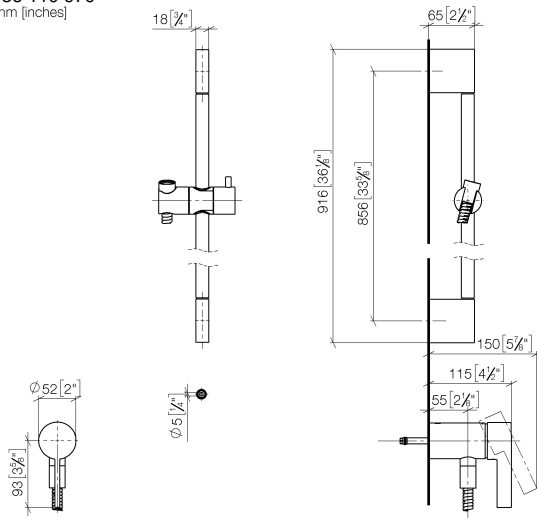

Miscelatore monocomando incasso con attacco doccia incluso con doccetta e flessibile senza doccetta - Dark Chrome

IMO

36 110 970

- Flessibile doccetta in metallo 1750mm con protezione antitorsione integrata
- asta da parete con supporto scorrevole
- Diametro del tubo 18 mm

Miscelatore monocomando incasso con attacco doccia incluso con doccetta e flessibile senza doccetta - Dark Chrome

IMO

36 110 970
mm [inches]

Miscelatore monocomando incasso con attacco doccia incluso con doccetta e
flessibile senza doccetta - Dark Chrome