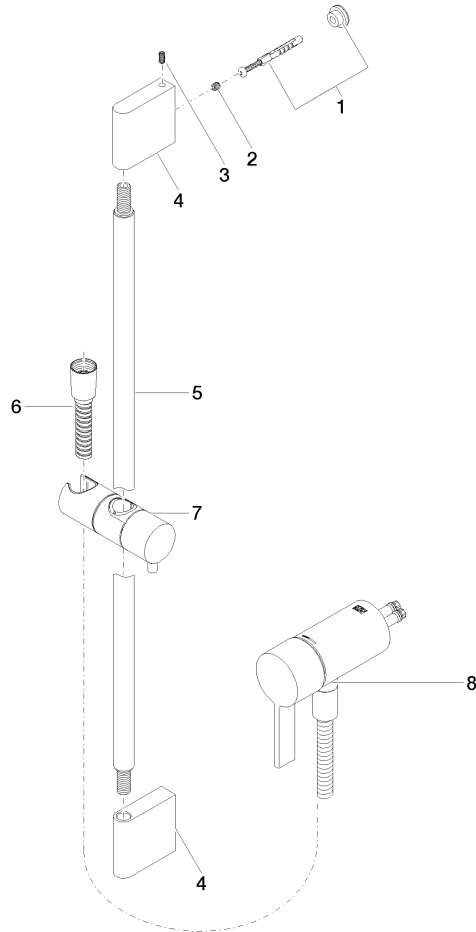

Miscelatore monocomando incasso con attacco doccia incluso con doccetta e flessibile senza doccetta - Bronzo spazzolato

IMO

36 110 970

- Flessibile doccetta in metallo 1750mm con protezione antitorsione integrata
- asta da parete con supporto scorrevole
- Diametro del tubo 18 mm

Prodotti complementari necessari

**Doccetta - Bronzo spazzolato** 28 012 979-42

Miscelatore monocomando incasso con attacco doccia incluso con doccetta e flessibile senza doccetta - Bronzo spazzolato

IMO

36 110 970  
mm [inches]

36 110 970

Versione del prodotto da 10/1/2023

Miscelatore monocomando incasso con attacco doccia incluso con doccetta e flessibile senza doccetta - Bronzo spazzolato

IMO

36 110 970

## Elenco delle parti di ricambio

Versione del prodotto da 10/1/2023

N.	Codice articolo	Denominazione	Quantità necessaria	Tempo di produzione
	05 17 20 726 02 90	set di fissaggio	11	2