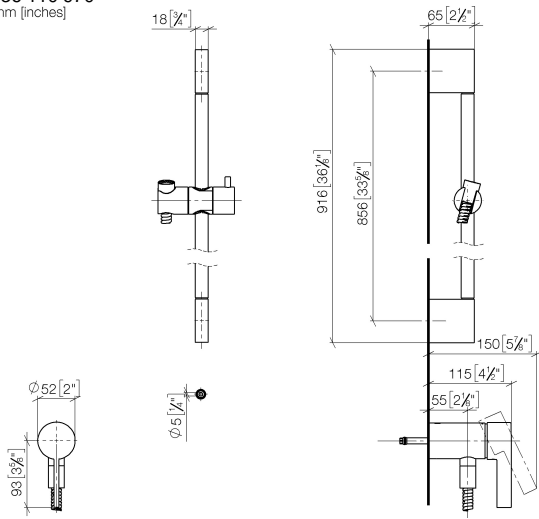

Miscelatore monocomando incasso con attacco doccia incluso con doccetta e flessibile senza doccetta - Bronzo spazzolato

IMO

36 110 970

- Flessibile doccetta in metallo 1750mm con protezione antitorsione integrata
- asta da parete con supporto scorrevole
- Diametro del tubo 18 mm

36 110 970  
mm [inches]

36 110 970

Versione del prodotto da 10/1/2023

Miscelatore monocomando incasso con attacco doccia incluso con doccetta e flessibile senza doccetta - Bronzo spazzolato

IMO

36 110 970

## Elenco delle parti di ricambio

Versione del prodotto da 10/1/2023

N.	Codice articolo	Denominazione	Quantità necessaria	Tempo di produzione
	05 17 20 726 02 90	set di fissaggio	11	2