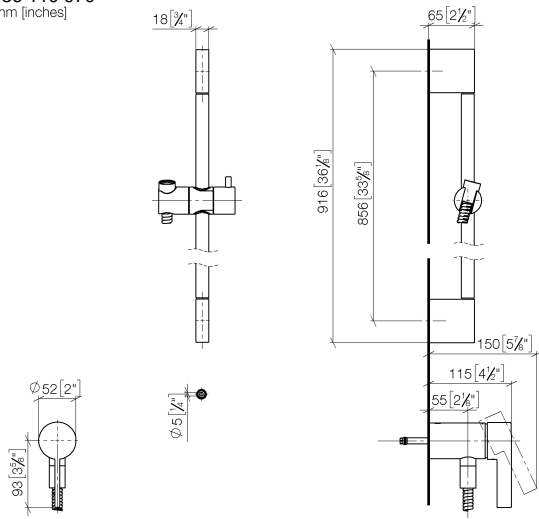

Miscelatore monocomando incasso con attacco doccia incluso con doccetta e flessibile senza doccetta - Champagne spazzolato (Oro 22k)

IMO

36 110 970

- Flessibile doccetta in metallo 1750mm con protezione antitorsione integrata
- asta da parete con supporto scorrevole
- Diametro del tubo 18 mm

Miscelatore monocomando incasso con attacco doccia incluso con doccetta e flessibile senza doccetta - Champagne spazzolato (Oro 22k)

IMO

36 110 970
mm [inches]

36 110 970
Parts for other
finishes can be found
here: Cromato

Elenco delle parti di ricambio

N.	Codice articolo	Denominazione	Quantità necessaria	Tempo di produzione
1	05 17 20 726 02 90	set di fissaggio	1	2
2	09 31 11 049 90	perno	2	2
3	04 31 11 113 00 90	perno	2	2
4	08 17 97 054-46	sostegno	2	30
5	90 28 22 597 00-46	sostegno	1	30
6	28 322 970-46	Flessibile metallico per doccetta 1/2" x 3/8" x 1750 mm - Champagne spazzolato (Oro 22k)	1	30
7	12 580 970-46	Supporto scorrevole - Champagne spazzolato (Oro 22k)	1	30
9	36 050 970-46	Miscelatore monocomando incasso con attacco doccia incluso - Champagne spazzolato (Oro 22k)	1	30