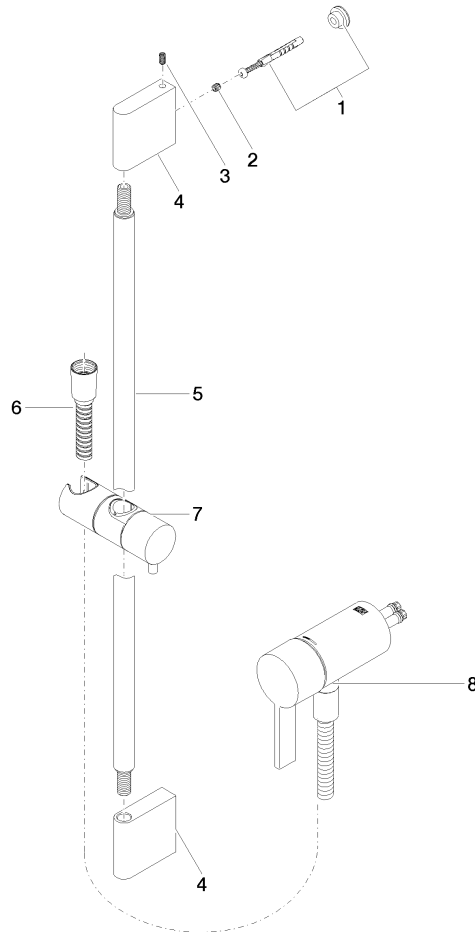

Miscelatore monocomando incasso con attacco doccia incluso con doccetta e flessibile senza doccetta - Champagne spazzolato (Oro 22k)

IMO

36 110 970

- Flessibile doccetta in metallo 1750mm con protezione antitorsione integrata
- asta da parete con supporto scorrevole
- Diametro del tubo 18 mm

Questo articolo non include la doccetta!

Sistema di sicurezza antiriflusso.

Compatibile con: IMO, LULU, MADISON, MEM, TARA, CL.1, LISSÉ, VAIA, META, CYO

	Champagne spazzolato (Oro 22k)	36 110 970-46
	Cromato	36 110 970-00
	Platinato spazzolato	36 110 970-06
	Platinato	36 110 970-08
	Dark Chrome	36 110 970-19
	Light Gold spazzolato	36 110 970-27
	Ottone spazzolato (Oro 23k)	36 110 970-28
	Nero opaco	36 110 970-33
	Bronzo spazzolato	36 110 970-42
	Champagne (Oro 22k)	36 110 970-47
	Cromo spazzolato	36 110 970-93
	Dark Platinum spazzolato	36 110 970-99

Miscelatore monocomando incasso con attacco doccia incluso con doccetta e flessibile senza doccetta - Champagne spazzolato (Oro 22k)

IMO

36 110 970
mm [inches]

36 110 970
Parts for other
finishes can be found
here: Cromato

Elenco delle parti di ricambio

N.	Codice articolo	Denominazione	Quantità necessaria	Tempo di produzione
1	05 17 20 726 02 90	set di fissaggio	1	2
2	09 31 11 049 90	perno	2	2
3	04 31 11 113 00 90	perno	2	2
4	08 17 97 054-46	sostegno	2	30
5	90 28 22 597 00-46	sostegno	1	30
6	28 322 970-46	Flessibile metallico per doccetta 1/2" x 3/8" x 1750 mm - Champagne spazzolato (Oro 22k)	1	30
7	12 580 970-46	Supporto scorrevole - Champagne spazzolato (Oro 22k)	1	30
9	36 050 970-46	Miscelatore monocomando incasso con attacco doccia incluso - Champagne spazzolato (Oro 22k)	1	30