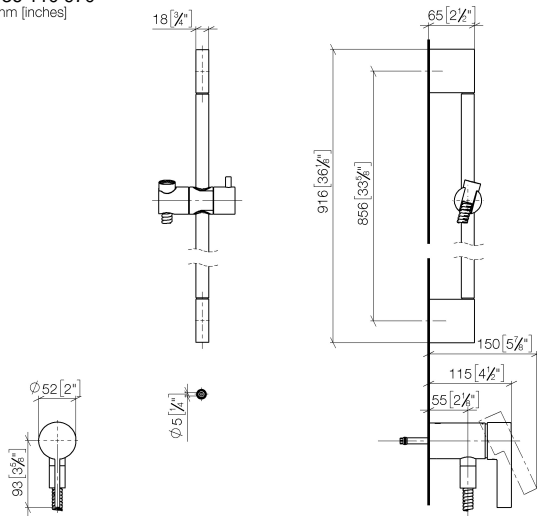

Miscelatore monocomando incasso con attacco doccia incluso con doccetta e flessibile senza doccetta - Cromo spazzolato

IMO

36 110 970

- Flessibile doccetta in metallo 1750mm con protezione antitorsione integrata
- asta da parete con supporto scorrevole
- Diametro del tubo 18 mm

Questo articolo non include la doccetta!

Sistema di sicurezza antiriflusso.

Compatibile con: IMO, LULU, MADISON, MEM, TARA, CL.1, LISSÉ, VAIA, META, CYO

	Cromo spazzolato	36 110 970-93
	Cromato	36 110 970-00
	Platinato spazzolato	36 110 970-06
	Platinato	36 110 970-08
	Dark Chrome	36 110 970-19
	Light Gold spazzolato	36 110 970-27
	Ottone spazzolato (Oro 23k)	36 110 970-28
	Nero opaco	36 110 970-33
	Bronzo spazzolato	36 110 970-42
	Champagne spazzolato (Oro 22k)	36 110 970-46
	Champagne (Oro 22k)	36 110 970-47
	Dark Platinum spazzolato	36 110 970-99

36 110 970
mm [inches]

Certificati

Belgaqua_21-025- WRAS_2011027. LGA_29928.
27_1.

Miscelatore monocomando incasso con attacco doccia incluso con doccetta e flessibile senza doccetta - Cromo spazzolato

IMO

36 110 970
Parts for other
finishes can be found
here: Cromato

Elenco delle parti di ricambio

N.	Codice articolo	Denominazione	Quantità necessaria	Tempo di produzione
1	05 17 20 726 02 90	set di fissaggio	1	2
2	09 31 11 049 90	perno	2	2
3	04 31 11 113 00 90	perno	2	2
4	08 17 97 054-93	sostegno	2	20
5	90 28 22 597 00-93	sostegno	1	20
6	28 322 970-93	Flessibile metallico per doccetta 1/2" x 3/8" x 1750 mm - Cromo spazzolato	1	20
7	12 580 970-93	Supporto scorrevole - Cromo spazzolato	1	20
9	36 050 970-93	Miscelatore monocomando incasso con attacco doccia incluso - Cromo spazzolato	1	20