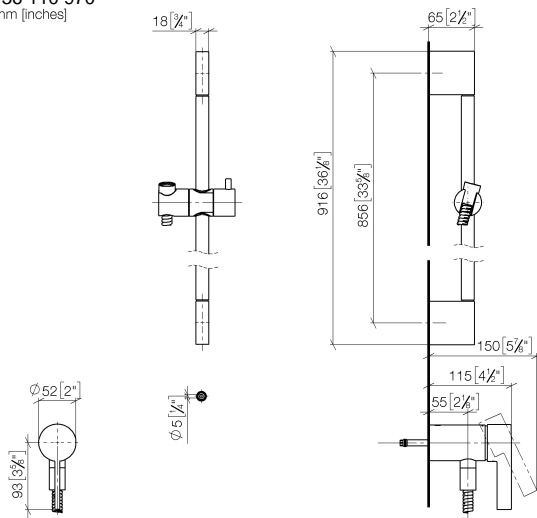

Miscelatore monocomando incasso con attacco doccia incluso con doccetta e flessibile senza doccetta - Dark Platinum spazzolato

IMO

36 110 970

- Flessibile doccia in metallo 1750mm con protezione antitorsione integrata
- asta da parete con supporto scorrevole
- Diametro del tubo 18 mm

Prodotti complementari necessari

Doccetta FlowReduce - Dark Platinum spazzolato 28 018 979-99 0010

36 110 970
mm [inches]

Certificati

Belgaqua_21-025- WRAS_2011027. LGA_29928.
27_1.

36 110 970

Elenco delle parti di ricambio

N.	Codice articolo	Denominazione	Quantità necessaria	Tempo di produzione
1	05 17 20 726 02 90	set di fissaggio	1	2
2	09 31 11 049 90	perno	2	2
3	04 31 11 113 00 90	perno	2	2
4	08 17 97 054-99	sostegno	2	30
5	90 28 22 597 00-99	sostegno	1	30
6	28 322 970-99	Flessibile metallico per doccetta 1/2" x 3/8" x 1750 mm - Dark Platinum spazzolato	1	2
7	12 580 970-99	Supporto scorrevole - Dark Platinum spazzolato	1	30
9	36 050 970-99	Miscelatore monocomando incasso con attacco doccia incluso - Dark Platinum spazzolato	1	30