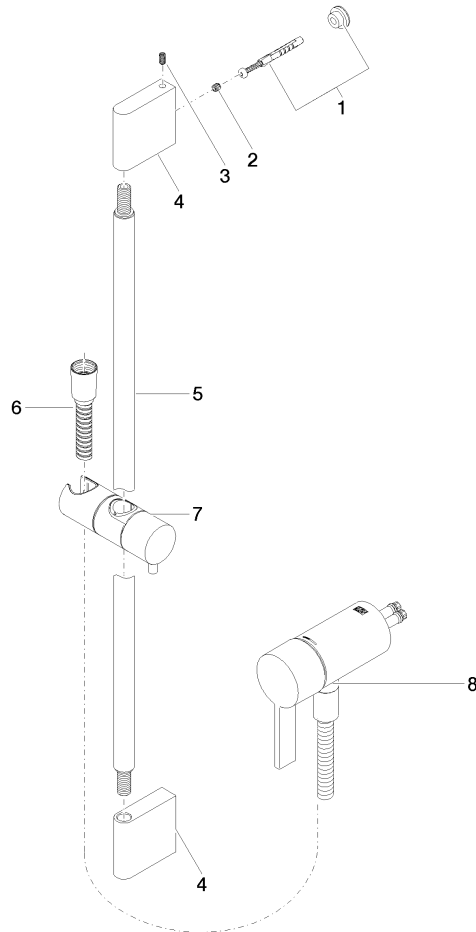

Miscelatore monocomando incasso con attacco doccia incluso con doccetta e flessibile senza doccetta - Dark Platinum spazzolato

IMO

36 110 970

- Flessibile doccia in metallo 1750mm con protezione antitorsione integrata
- asta da parete con supporto scorrevole
- Diametro del tubo 18 mm

Prodotti complementari necessari

Doccetta FlowReduce - Dark Platinum spazzolato 28 018 979-99 0010

36 110 970
mm [inches]

Certificati

Belgaqua_21-025- WRAS_2011027. LGA_29928.
27_1.

36 110 970

Elenco delle parti di ricambio

N.	Codice articolo	Denominazione	Quantità necessaria	Tempo di produzione
1	05 17 20 726 02 90	set di fissaggio	1	2
2	09 31 11 049 90	perno	2	2
3	04 31 11 113 00 90	perno	2	2
4	08 17 97 054-99	sostegno	2	30
5	90 28 22 597 00-99	sostegno	1	30
6	28 322 970-99	Flessibile metallico per doccetta 1/2" x 3/8" x 1750 mm - Dark Platinum spazzolato	1	2
7	12 580 970-99	Supporto scorrevole - Dark Platinum spazzolato	1	30
9	36 050 970-99	Miscelatore monocomando incasso con attacco doccia incluso - Dark Platinum spazzolato	1	30