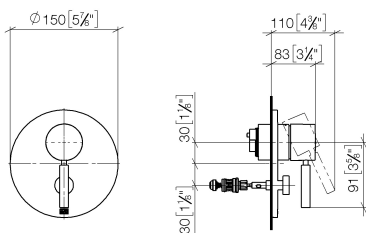

36 120 660

- deviatore automatico
- piastra di copertura Ø 150 mm

Compatibile con: TARA, META

| | | |
|---|--------------------------------------|---------------|
|  | Dark Chrome | 36 120 660-19 |
|  | Cromato | 36 120 660-00 |
|  | Platinato spazzolato | 36 120 660-06 |
|  | Platinato | 36 120 660-08 |
|  | Light Gold | 36 120 660-26 |
|  | Light Gold spazzolato | 36 120 660-27 |
|  | Ottone spazzolato (Oro 23k) | 36 120 660-28 |
|  | Nero opaco | 36 120 660-33 |
|  | Bronzo spazzolato | 36 120 660-42 |
|  | Champagne spazzolato (Oro 22k) | 36 120 660-46 |
|  | Champagne (Oro 22k) | 36 120 660-47 |
|  | Cromo spazzolato | 36 120 660-93 |
|  | Dark Platinum spazzolato | 36 120 660-99 |

36 120 660

mm [inches]

Diagramma di portata

Certificati

DVGW_DW-
6512DN0126.

LGA_19863.

WRAS_2207012.

36 120 660