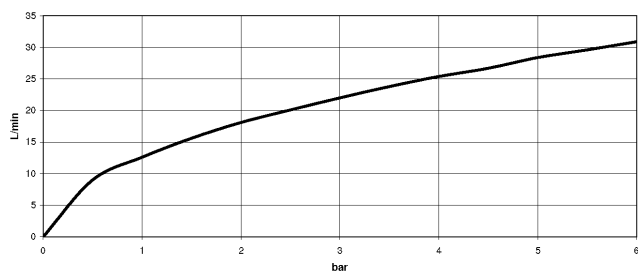

36 120 660

mm [inches]

Diagramma di portata

Certificati

DVGW_DW-
6512DN0126.

LGA_19863.

WRAS_2207012.

36 120 660