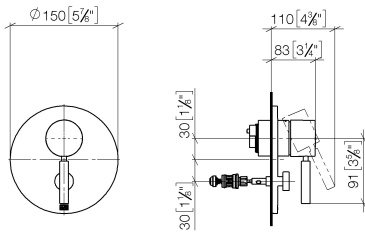

Prodotti complementari necessari

Miscelatore monocomando incasso - 35 020 970 90
 • profondità d'incasso min. 80 mm
 • Profondità d'incasso max. 105 mm

Prodotti complementari

xGRID Kit di fissaggio per integrazione in cartongesso - 12 340 970 90

xGRID Staffa di montaggio 555 mm - 12 360 970 90

36 120 660

mm [inches]

Diagramma di portata

Certificati

LGA_19863.

WRAS_2207012.

36 120 660