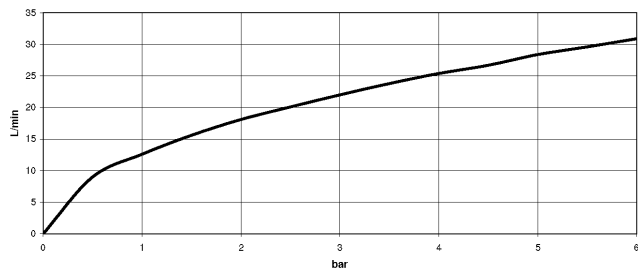

xGRID Staffa di montaggio 555 mm - 12 360 970 90

36 120 660

mm [inches]

Diagramma di portata

Certificati

LGA_19863.

WRAS_2207012.

36 120 660