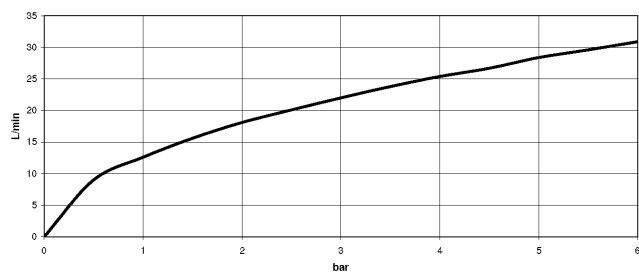

xGRID Staffa di montaggio 555 mm - 12 360 970 90

36 120 660

mm [inches]

Diagramma di portata

Certificati

LGA_19863.

WRAS_2207012.

36 120 660