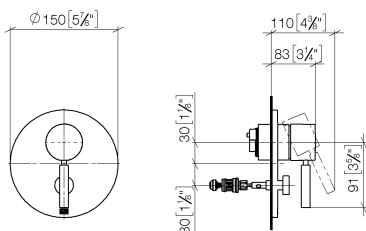

Prodotti complementari necessari

Miscelatore monocomando incasso - 35 020 970 90
 • profondità d'incasso min. 80 mm
 • Profondità d'incasso max. 105 mm

Prodotti complementari

xGRID Kit di fissaggio per integrazione in cartongesso - 12 340 970 90

xGRID Staffa di montaggio 555 mm - 12 360 970 90

36 120 660

mm [inches]

Diagramma di portata

Certificati

LGA_19863.

WRAS_2207012.

36 120 660