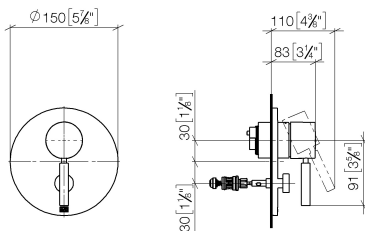

36 120 660

- deviatore automatico
- piastra di copertura Ø 150 mm

Compatibile con: TARA, META

	Champagne (Oro 22k)	36 120 660-47
	Cromato	36 120 660-00
	Platinato spazzolato	36 120 660-06
	Platinato	36 120 660-08
	Dark Chrome	36 120 660-19
	Light Gold	36 120 660-26
	Light Gold spazzolato	36 120 660-27
	Ottone spazzolato (Oro 23k)	36 120 660-28
	Nero opaco	36 120 660-33
	Bronzo spazzolato	36 120 660-42
	Champagne spazzolato (Oro 22k)	36 120 660-46
	Cromo spazzolato	36 120 660-93
	Dark Platinum spazzolato	36 120 660-99

36 120 660

mm [inches]

Diagramma di portata

Certificati

DVGW_DW-
6512DN0126.

LGA_19863.

WRAS_2207012.

36 120 660