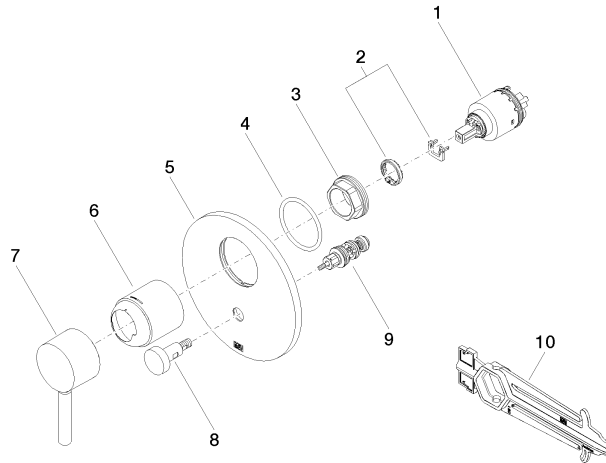

36 120 660

- deviatore automatico
- piastra di copertura Ø 150 mm

Compatibile con: TARA, META

	Cromo spazzolato	36 120 660-93
	Cromato	36 120 660-00
	Platinato spazzolato	36 120 660-06
	Platinato	36 120 660-08
	Dark Chrome	36 120 660-19
	Light Gold	36 120 660-26
	Light Gold spazzolato	36 120 660-27
	Ottone spazzolato (Oro 23k)	36 120 660-28
	Nero opaco	36 120 660-33
	Bronzo spazzolato	36 120 660-42
	Champagne spazzolato (Oro 22k)	36 120 660-46
	Champagne (Oro 22k)	36 120 660-47
	Dark Platinum spazzolato	36 120 660-99

36 120 660

mm [inches]

Diagramma di portata

Certificati

DVGW_DW-
6512DN0126.

LGA_19863.

WRAS_2207012.

36 120 660

Parts for other finishes can be found here: Cromato

Elenco delle parti di ricambio

N.	Codice articolo	Denominazione	Quantità necessaria	Tempo di produzione
1	90 15 05 038 00 90	cartuccia	1	60
2	04 28 10 149 00 90	accessori	1	2
3	09 24 04 448 90	dado	1	2
4	09 14 10 084 90	guarnizione	1	2
5	09 11 02 261-93	piastra	1	20
6	09 11 02 260-93	bussola	1	20
7	90 20 66 004 00-93	manopola	1	20
8	90 31 09 139 00-93	astina	1	20
9	90 21 34 081 00 90	deviatore	1	2
10	90 30 09 064 00 90	chiave	1	2