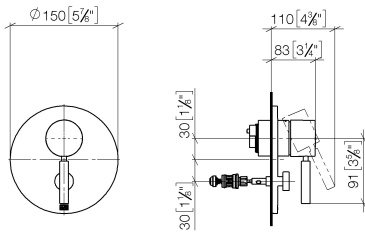

36 120 660

- deviatore automatico
- piastra di copertura Ø 150 mm

Compatibile con: TARA, META

	Cromo spazzolato	36 120 660-93
	Cromato	36 120 660-00
	Platinato spazzolato	36 120 660-06
	Platinato	36 120 660-08
	Dark Chrome	36 120 660-19
	Light Gold	36 120 660-26
	Light Gold spazzolato	36 120 660-27
	Ottone spazzolato (Oro 23k)	36 120 660-28
	Nero opaco	36 120 660-33
	Bronzo spazzolato	36 120 660-42
	Champagne spazzolato (Oro 22k)	36 120 660-46
	Champagne (Oro 22k)	36 120 660-47
	Dark Platinum spazzolato	36 120 660-99

36 120 660

mm [inches]

Diagramma di portata

Certificati

DVGW_DW-
6512DN0126.

LGA_19863.

WRAS_2207012.

36 120 660

Parts for other finishes can be found here: Cromato

Elenco delle parti di ricambio

N.	Codice articolo	Denominazione	Quantità necessaria	Tempo di produzione
1	90 15 05 038 00 90	cartuccia	1	60
2	04 28 10 149 00 90	accessori	1	2
3	09 24 04 448 90	dado	1	2
4	09 14 10 084 90	guarnizione	1	2
5	09 11 02 261-93	piastra	1	20
6	09 11 02 260-93	bussola	1	20
7	90 20 66 004 00-93	manopola	1	20
8	90 31 09 139 00-93	astina	1	20
9	90 21 34 081 00 90	deviatore	1	2
10	90 30 09 064 00 90	chiave	1	2