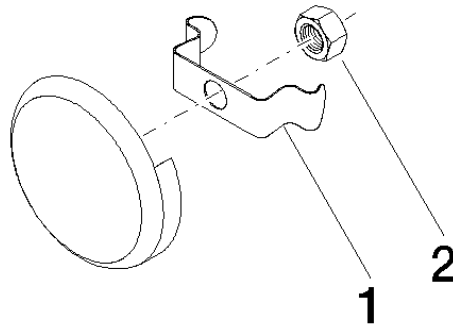

Interruttore del vuoto - Cromo spazzolato

36 150 970

- rosetta Ø 70 mm
- Kit componenti esterni**
per sistema di riempimento e piletta vasca con troppopieno (35 247 970 90 o 35 246 970 90)

Kit componenti esterni
per sistema di riempimento e piletta vasca con troppopieno (35 247 970 90 o 35 246 970 90)

Prodotti complementari necessari

Interruttore del vuoto -

35 150 970 90

Interruttore del vuoto - Cromo spazzolato

36 150 970

mm [inches]

Interruttore del vuoto - Cromo spazzolato

36 150 970

Interruttore del vuoto - Cromo spazzolato

36 150 970

Elenco delle parti di ricambio

N.	Codice articolo	Denominazione	Quantità necessaria	Tempo di produzione
	08 16 02 500 90	molla	2	2