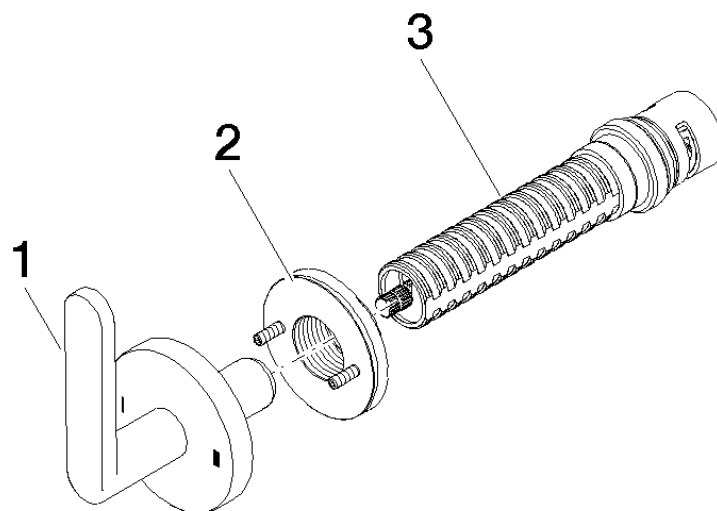

36 200 661

- deviatore a rotazione
- senza rosetta
- manopola Ø 60mm

	Champagne spazzolato (Oro 22k)	36 200 661-46
	Cromato	36 200 661-00
	Platinato spazzolato	36 200 661-06
	Dark Chrome	36 200 661-19
	Light Gold	36 200 661-26
	Light Gold spazzolato	36 200 661-27
	Nero opaco	36 200 661-33
	Bronzo spazzolato	36 200 661-42
	Champagne (Oro 22k)	36 200 661-47
	Cromo spazzolato	36 200 661-93
	Dark Platinum spazzolato	36 200 661-99

36 200 661

mm [inches]

Diagramma di portata

Certificati

LGA_38379.

WRAS_2307045.

36 200 661

Parts for other
finishes can be found
here: Cromato

Elenco delle parti di ricambio

N.	Codice articolo	Denominazione	Quantità necessaria	Tempo di produzione
1	90 20 66 014 00-46	manopola	1	30
2	90 21 02 181 00 90	rondella	1	2
3	90 90 03 304 10 90	deviatore	1	2