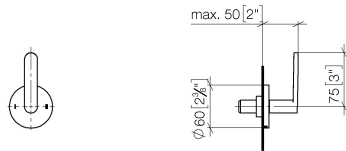

36 200 661

mm [inches]

Diagramma di portata

Certificati

LGA_38379.

WRAS_2307045.

36 200 661

Parts for other
finishes can be found
here: Cromato

Elenco delle parti di ricambio

N.	Codice articolo	Denominazione	Quantità necessaria	Tempo di produzione
1	90 20 66 014 00-46	manopola	1	30
2	90 21 02 181 00 90	rondella	1	2
3	90 90 03 304 10 90	deviatore	1	2