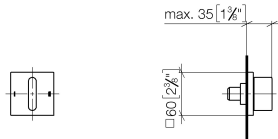

36 200 705

mm [inches]

Diagramma di portata

Certificati

LGA_38379.

WRAS_2307045.

36 200 705

Parts for other
finishes can be found
here: Cromato

Elenco delle parti di ricambio

N.	Codice articolo	Denominazione	Quantità necessaria	Tempo di produzione
1	90 20 70 051 08-19	manopola	1	20
2	90 21 02 181 00 90	rondella	1	2
3	90 90 03 304 10 90	deviatore	1	2