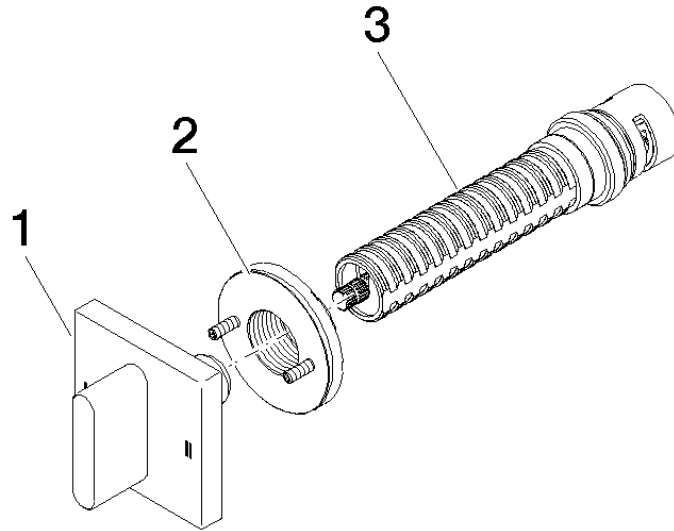

36 200 705

mm [inches]

Diagramma di portata

Certificati

LGA_38379.

WRAS_2307045.

36 200 705

Parts for other
finishes can be found
here: Cromato

Elenco delle parti di ricambio

N.	Codice articolo	Denominazione	Quantità necessaria	Tempo di produzione
1	90 20 70 051 08-19	manopola	1	20
2	90 21 02 181 00 90	rondella	1	2
3	90 90 03 304 10 90	deviatore	1	2