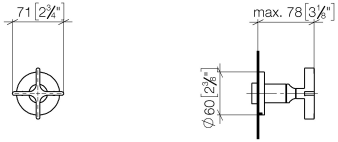

36 200 809

- deviatore a rotazione
- rosetta Ø 60 mm

	Dark Chrome	36 200 809-19
	Cromato	36 200 809-00
	Platinato spazzolato	36 200 809-06
	Ottone spazzolato (Oro 23k)	36 200 809-28
	Bronzo spazzolato	36 200 809-42
	Champagne spazzolato (Oro 22k)	36 200 809-46
	Champagne (Oro 22k)	36 200 809-47
	Dark Platinum spazzolato	36 200 809-99

36 200 809

mm [inches]

Diagramma di portata

Certificati

LGA_38379.

WRAS_2307045.

36 200 809

Parts for other
finishes can be found
here: Cromato