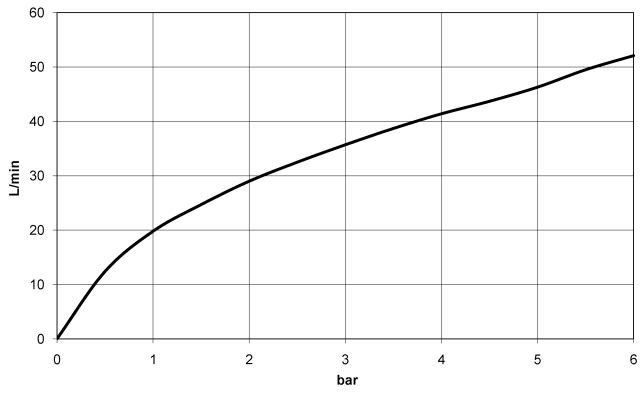

36 200 809

- deviatore a rotazione
- rosetta Ø 60 mm

	Dark Chrome	36 200 809-19
	Cromato	36 200 809-00
	Platinato spazzolato	36 200 809-06
	Ottone spazzolato (Oro 23k)	36 200 809-28
	Bronzo spazzolato	36 200 809-42
	Champagne spazzolato (Oro 22k)	36 200 809-46
	Champagne (Oro 22k)	36 200 809-47
	Dark Platinum spazzolato	36 200 809-99

36 200 809

mm [inches]

Diagramma di portata

Certificati

LGA_38379.

WRAS_2307045.

36 200 809

Parts for other
finishes can be found
here: Cromato