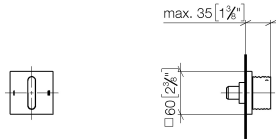

36 201 705

mm [inches]

Diagramma di portata

Certificati

LGA_38379.

WRAS_2307045.

36 201 705

Parts for other
finishes can be found
here: Cromato

Elenco delle parti di ricambio

N.	Codice articolo	Denominazione	Quantità necessaria	Tempo di produzione
1	90 20 70 055 08-47	manopola	1	30
2	90 21 02 181 00 90	rondella	1	2
3	90 90 03 304 10 90	deviatore	1	2