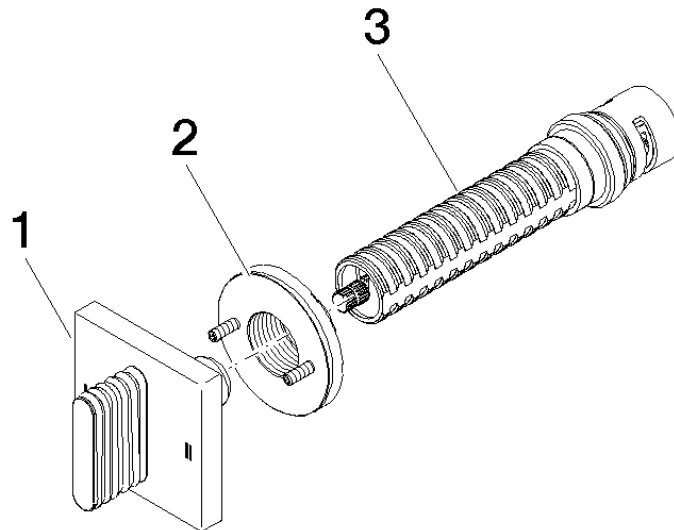

36 201 705

mm [inches]

Diagramma di portata

Certificati

LGA_38379.

WRAS_2307045.

36 201 705

Parts for other
finishes can be found
here: Cromato

Elenco delle parti di ricambio

N.	Codice articolo	Denominazione	Quantità necessaria	Tempo di produzione
1	90 20 70 055 08-47	manopola	1	30
2	90 21 02 181 00 90	rondella	1	2
3	90 90 03 304 10 90	deviatore	1	2