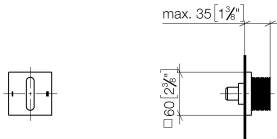

36 202 705

mm [inches]

Diagramma di portata

Certificati

LGA_38379.

WRAS_2307045.

36 202 705

Parts for other
finishes can be found
here: Cromato

Elenco delle parti di ricambio

N.	Codice articolo	Denominazione	Quantità necessaria	Tempo di produzione
1	90 20 70 053 08-19	manopola	1	20
2	90 21 02 181 00 90	rondella	1	2
3	90 90 03 304 10 90	deviatore	1	2