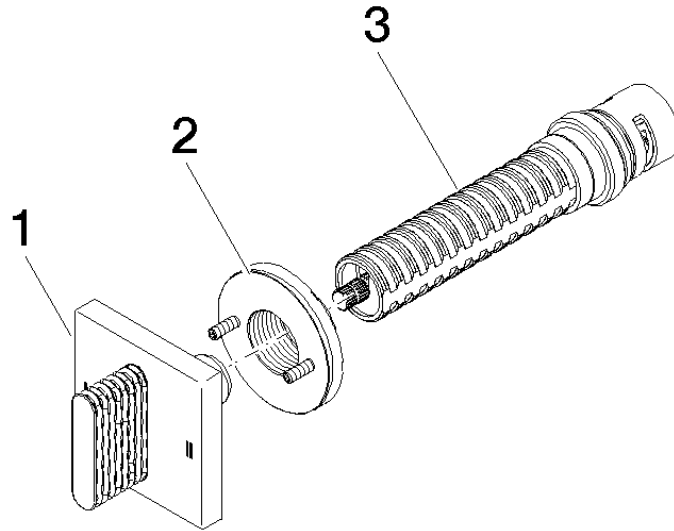

36 202 705

mm [inches]

Diagramma di portata

Certificati

LGA_38379.

WRAS_2307045.

36 202 705

Parts for other
finishes can be found
here: Cromato

Elenco delle parti di ricambio

N.	Codice articolo	Denominazione	Quantità necessaria	Tempo di produzione
1	90 20 70 053 08-19	manopola	1	20
2	90 21 02 181 00 90	rondella	1	2
3	90 90 03 304 10 90	deviatore	1	2