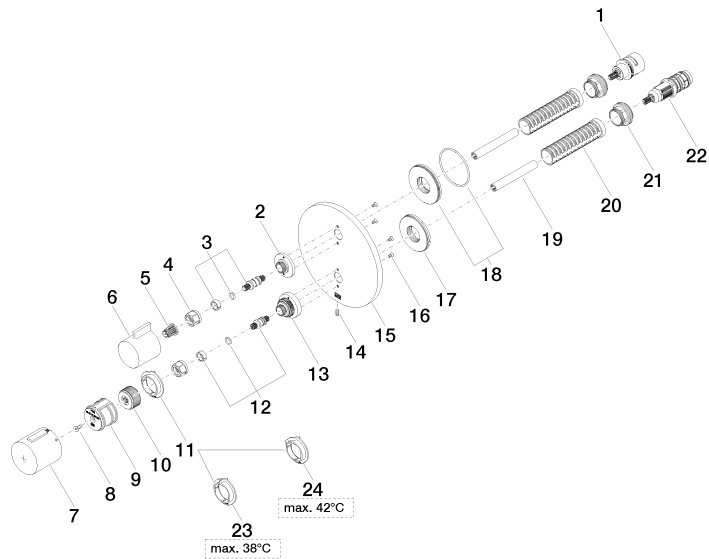

36 425 831
mm [inches]

Certificati

LGA_19385.

LGA_19384.

WRAS_1906098.

DORNBRAUCHT YAMOU Termostato incasso con regolazione di portata
dell'acqua ad una via - Soft Black

36 425 831

DORNBRAUCHT YAMOU Termostato incasso con regolazione di portata dell'acqua ad una via - Soft Black

36 425 831

Elenco delle parti di ricambio

N.	Codice articolo	Denominazione	Quantità necessaria	Tempo di produzione
1	90 90 03 166 00 90	parte superiore	1	2
2	09 12 12 053-69	alloggio	1	60
3	04 29 06 111 01-00	asta filettata	1	10
4	90 23 30 023 00 90	dado	2	2
5	90 12 12 002 00 90	bussola a scatto	1	2
6	09 20 67 006-69	manopola	1	60
7	90 17 33 017 00-69	manopola	1	-
Il pezzo di ricambio non può più essere ordinato, si prega di ordinare l'articolo sostitutivo				
8	90 30 30 124 00 90	vite	1	2
9	90 12 12 052 00 90	alloggio	1	2
10	09 12 12 054 90	alloggio	1	2
11	09 28 10 187 90	regolatore	1	2
12	04 29 06 024 01-00	asta filettata	1	10
13	09 12 12 051-69	alloggio	1	60
14	09 31 11 134 90	perno	1	2
15	09 11 02 242-69	piastra	1	60
16	09 30 30 157 90	vite	4	2
17	09 30 01 296 90	rondella	1	2
18	90 30 01 190 00 90	rondella	1	2
19	90 23 01 124 00 90	bussola	2	2
20	90 18 40 077 01 90	asta filettata	2	2
21	09 24 04 257 90	dado	2	2
22	90 15 02 013 00 90	cartuccia	1	2
23	09 28 10 188 90	regolatore	1	2
24	09 28 10 189 90	regolatore	1	2