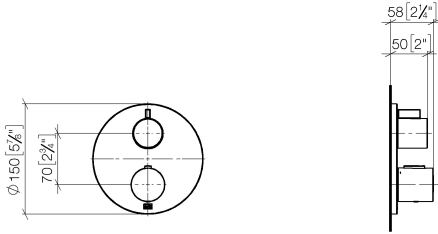

DORNBRAUCHT YAMOU Termostato incasso con regolazione di portata dell'acqua ad una via - Soft Black

36 425 831

- piastra di copertura Ø 150 mm
- manopola graduata con limitatore di sicurezza a 38°C
- Limitazione dell'acqua calda, preimpostabile

36 425 831
mm [inches]

Certificati

LGA_19385.

LGA_19384.

WRAS_1906098.

DORNBRAUCHT YAMOU Termostato incasso con regolazione di portata
dell'acqua ad una via - Soft Black

36 425 831

DORNBRAUCHT YAMOU Termostato incasso con regolazione di portata dell'acqua ad una via - Soft Black