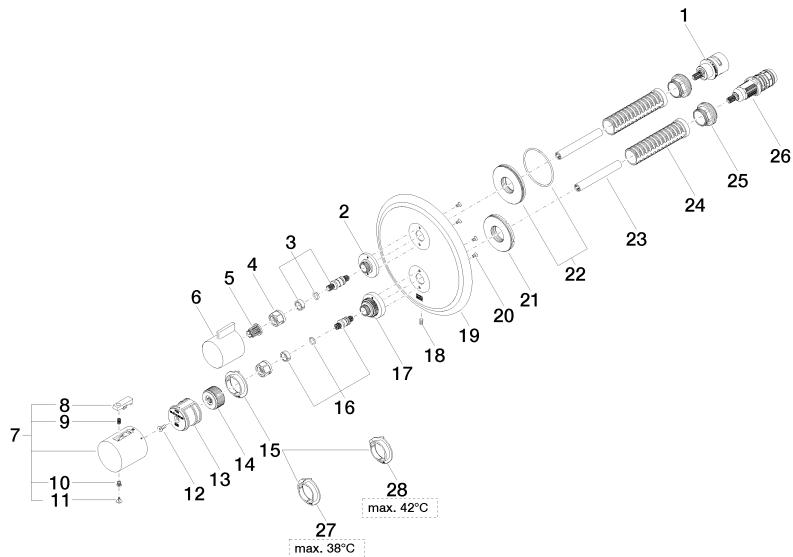

36 425 977

36 425 977

Elenco delle parti di ricambio

N.	Codice articolo	Denominazione	Quantità necessaria	Tempo di produzione
1	90 90 03 166 00 90	parte superiore	1	2
2	09 12 12 053-99	alloggio	1	30
3	04 29 06 111 01-00	asta filettata	1	10
4	90 23 30 023 00 90	dado	2	2
5	90 12 12 002 00 90	bussola a scatto	1	2
6	09 20 67 006-99	manopola	1	30
7	90 17 33 004 00-99	manopola	1	30
8	90 21 33 011 00-13	manopola	1	2
9	90 16 02 027 00 90	molla	1	2
10	90 30 30 136 00 90	vite	1	2
11	90 31 20 049 00-13	tappo	1	30
12	90 30 30 124 00 90	vite	1	2
13	90 12 12 052 00 90	alloggio	1	2
14	09 12 12 054 90	alloggio	1	2
15	09 28 10 187 90	regolatore	1	2
16	04 29 06 024 01-00	asta filettata	1	10
17	09 12 12 051-99	alloggio	1	30
18	09 31 11 134 90	perno	1	2
19	09 11 02 307-99	piastra	1	60
20	09 30 30 157 90	vite	4	2
21	09 30 01 296 90	rondella	1	2
22	90 30 01 190 00 90	rondella	1	2
23	90 23 01 124 00 90	bussola	2	2
24	90 18 40 077 01 90	asta filettata	2	2
25	09 24 04 257 90	dado	2	2
26	90 15 02 013 00 90	cartuccia	1	2
27	09 28 10 188 90	regolatore	1	2
28	09 28 10 189 90	regolatore	1	2