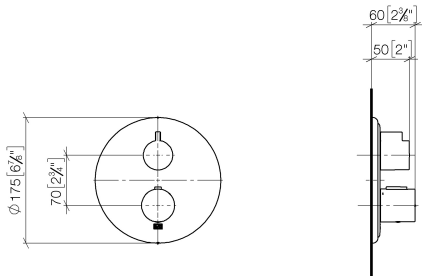

Prodotti complementari

xGRID Kit di fissaggio per integrazione in cartongesso - 12 340 970 90

Prodotti complementari necessari

xGRID Staffa di montaggio 555 mm - 12 360 970 90

36 425 977
mm [inches]

Diagramma di portata