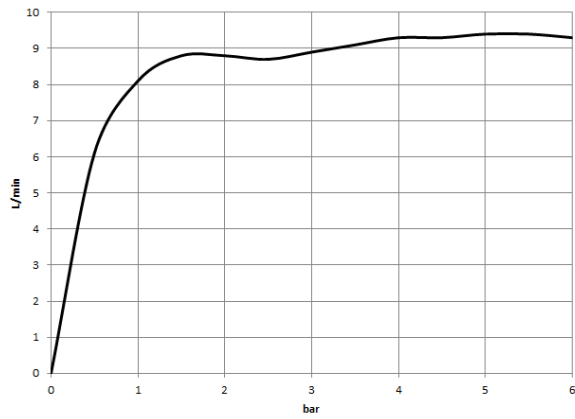

36 514 979

- AQUAPRESSURE FLOW, portata max. 10 l/min (a 3 Bar)
- Getto regolabile
- piastra di copertura 120 x 60 mm
- ingresso 1/2"

Compatibile con: IMO, LULU, MADISON, MEM, TARA, CL.1, LISSÉ, VAIA, META, CYO

## Prodotti complementari

**raccordo angolare ad incasso -** 35 085 970 90

- profondità d'incasso min. 90 mm
- Profondità d'incasso max. 163 mm

36 514 979

mm [inches]

**Diagramma di portata**

**Diagramma gittate**