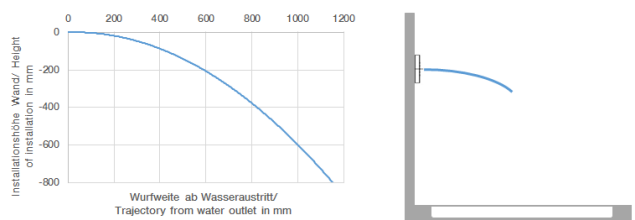

**Prodotti complementari necessari**

- xGRID Staffa di montaggio 555 mm -** 12 360 970 90

36 517 979

mm [inches]

Diagramma di portata

Diagramma gittate

Certificati

WRAS\_1304001. LGA\_19489.