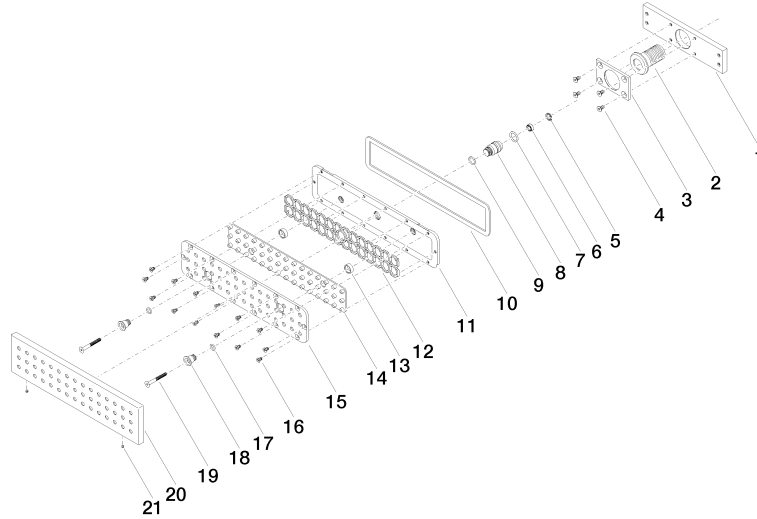

**Prodotti complementari necessari**

- xGRID Staffa di montaggio 555 mm -** 12 360 970 90

36 517 979

mm [inches]

Diagramma di portata

Diagramma gittate

Certificati

WRAS\_1304001. LGA\_19489.

36 517 979

36 517 979

**Elenco delle parti di ricambio**

<b>N.</b>	<b>Codice articolo</b>	<b>Denominazione</b>	<b>Quantità necessaria</b>	<b>Tempo di produzione</b>
1	09 11 02 137 90	sostegno	1	2
2	09 24 04 247 20 90	attacco	1	2
3	09 11 02 138 90	piastra	1	2
4	09 30 30 116 90	vite	4	2
5	09 16 01 016 90	anello	1	2
6	90 23 01 032 00 90	limitatore di portata	1	2
7	09 14 10 003 90	guarnizione	1	2
8	09 24 04 248 90	ugello	1	2
9	09 14 10 042 90	guarnizione	1	2
10	09 14 03 133 90	guarnizione	1	2
11	09 11 02 135-99	alloggio	1	-
Il pezzo di ricambio non può più essere ordinato, si prega di ordinare l'articolo sostitutivo				
12	09 17 97 058 90	sostegno	1	2
13	09 28 10 142 20 90	anello	2	2
14	09 12 01 076 90	inserto	1	60
15	09 11 02 136-00	copertura	1	60
16	09 30 30 163 90	vite	14	2
17	09 14 10 132 90	guarnizione	2	2
18	09 24 04 249-99	ugello	2	-
Il pezzo di ricambio non può più essere ordinato, si prega di ordinare l'articolo sostitutivo				
19	09 30 30 164 90	vite	2	2
20	09 27 99 001-99	rosetta	1	30
21	09 31 11 006 90	perno	2	2