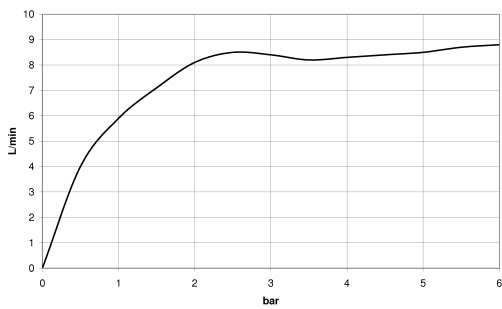

- profondità d'incasso min. 85 mm
- Profondità d'incasso max. 110 mm

Prodotti complementari necessari

xGRID Staffa di montaggio 555 mm - 12 360 970 90

36 525 979

mm [inches]

Diagramma di portata

Certificati