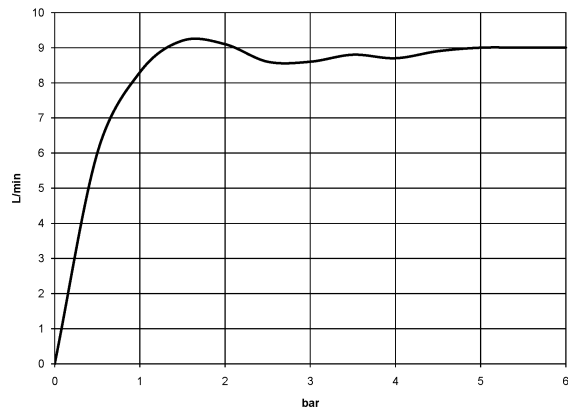

**Prodotti complementari necessari**

- Scatola da incasso -** 35 206 970 90
- Profondità d'incasso max. 173 mm
  - profondità d'incasso min. 100 mm

36 527 979

mm [inches]

**Diagramma di portata**

**Certificati**