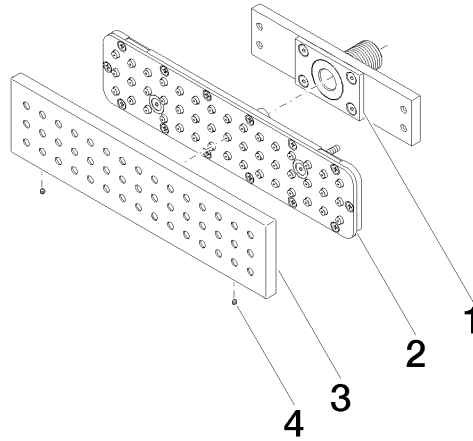

**Prodotti complementari necessari**

- Scatola da incasso -** 35 206 970 90
- Profondità d'incasso max. 173 mm
  - profondità d'incasso min. 100 mm

36 527 979

mm [inches]

**Diagramma di portata**

**Certificati**

### Elenco delle parti di ricambio

N.	Codice articolo	Denominazione	Quantità necessaria	Tempo di produzione
1	90 11 02 137 00 90	attacco	1	2
2	90 11 02 332 01-00	inserto	1	10
3	09 27 99 001-00	rosetta	1	10
4	09 31 11 006 90	perno	2	2