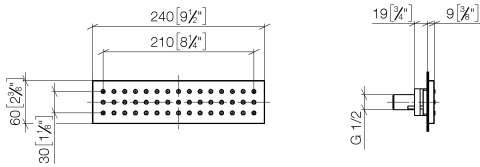

**Prodotti complementari necessari**

- Scatola da incasso -** 35 206 970 90
- Profondità d'incasso max. 173 mm
  - profondità d'incasso min. 100 mm

36 527 979

mm [inches]

**Diagramma di portata**

**Certificati**

### Elenco delle parti di ricambio

N.	Codice articolo	Denominazione	Quantità necessaria	Tempo di produzione
1	90 11 02 137 00 90	attacco	1	2
2	90 11 02 332 01-00	inserto	1	10
3	09 27 99 001-00	rosetta	1	10
4	09 31 11 006 90	perno	2	2