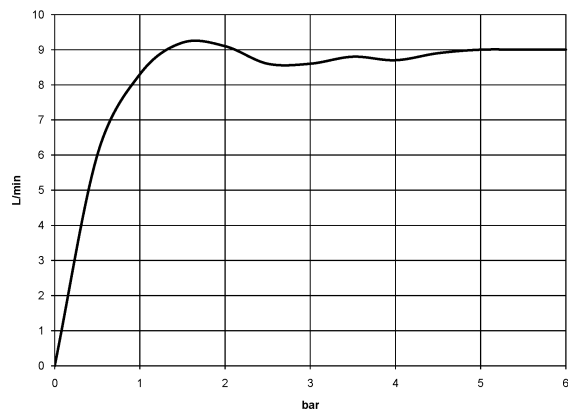

**Prodotti complementari necessari**

- Scatola da incasso -** 35 206 970 90
- Profondità d'incasso max. 173 mm
  - profondità d'incasso min. 100 mm

36 527 979

mm [inches]

### Diagramma di portata