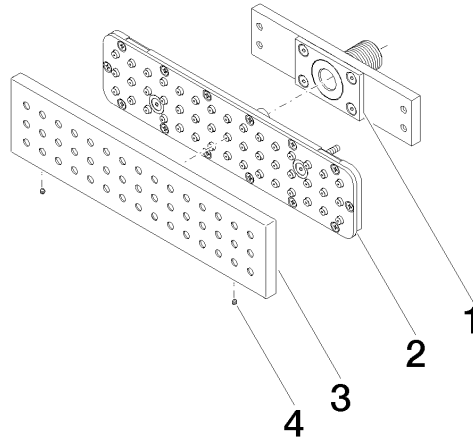

**Prodotti complementari necessari**

- Scatola da incasso -** 35 206 970 90
- Profondità d'incasso max. 173 mm
  - profondità d'incasso min. 100 mm

36 527 979

mm [inches]

### Diagramma di portata

### Elenco delle parti di ricambio

N.	Codice articolo	Denominazione	Quantità necessaria	Tempo di produzione
1	90 11 02 137 00 90	attacco	1	2
2	90 11 02 332 01-00	inserto	1	10
3	09 27 99 001-28	rosetta	1	20
4	09 31 11 006 90	perno	2	2