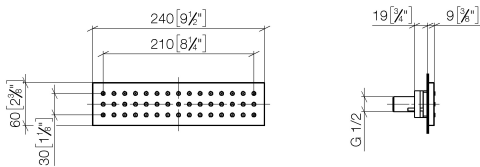

**Prodotti complementari necessari**

- Scatola da incasso -** 35 206 970 90
- Profondità d'incasso max. 173 mm
  - profondità d'incasso min. 100 mm

36 527 979

mm [inches]

### Diagramma di portata

### Elenco delle parti di ricambio

N.	Codice articolo	Denominazione	Quantità necessaria	Tempo di produzione
1	90 11 02 137 00 90	attacco	1	2
2	90 11 02 332 01-00	inserto	1	10
3	09 27 99 001-28	rosetta	1	20
4	09 31 11 006 90	perno	2	2