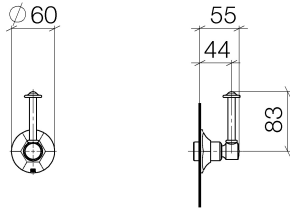

MADISON Rubinetto incasso chiusura senso orario 1/2" - Ottone spazzolato
(Oro 23k)

MADISON

36 607 371

MADISON Rubinetto incasso chiusura senso orario 1/2" - Ottone spazzolato
(Oro 23k)

MADISON

36 607 371

36 607 371