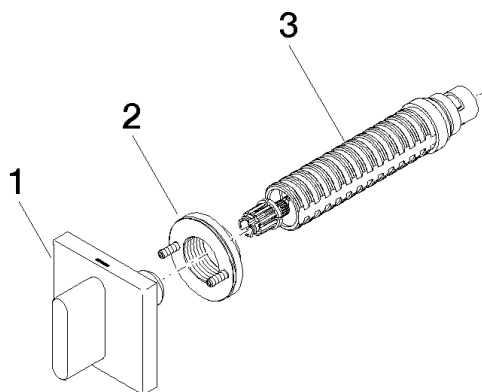

**CL.1 Rubinetto incasso chiusura senso antiorario acqua calda 1/2" -
Champagne spazzolato (Oro 22k)**

CL.1

36 607 707

- rosetta 60 x 60 mm
- con contrassegno caldo
- parte superiore con perno e boccola accorciabili

CL.1 Rubinetto incasso chiusura senso antiorario acqua calda 1/2" -
Champagne spazzolato (Oro 22k)

CL.1

36 607 707
mm [inches]

Certificati

LGA_29931.

WRAS_2010066.

36 607 707
Parts for other
finishes can be found
here: Cromato

Elenco delle parti di ricambio

N.	Codice articolo	Denominazione	Quantità necessaria	Tempo di produzione
1	90 20 70 051 03-46	manopola (hot)	1	30
2	90 21 02 108 00 90	rondella	1	2
3	90 90 03 142 00 90	parte superiore	1	2